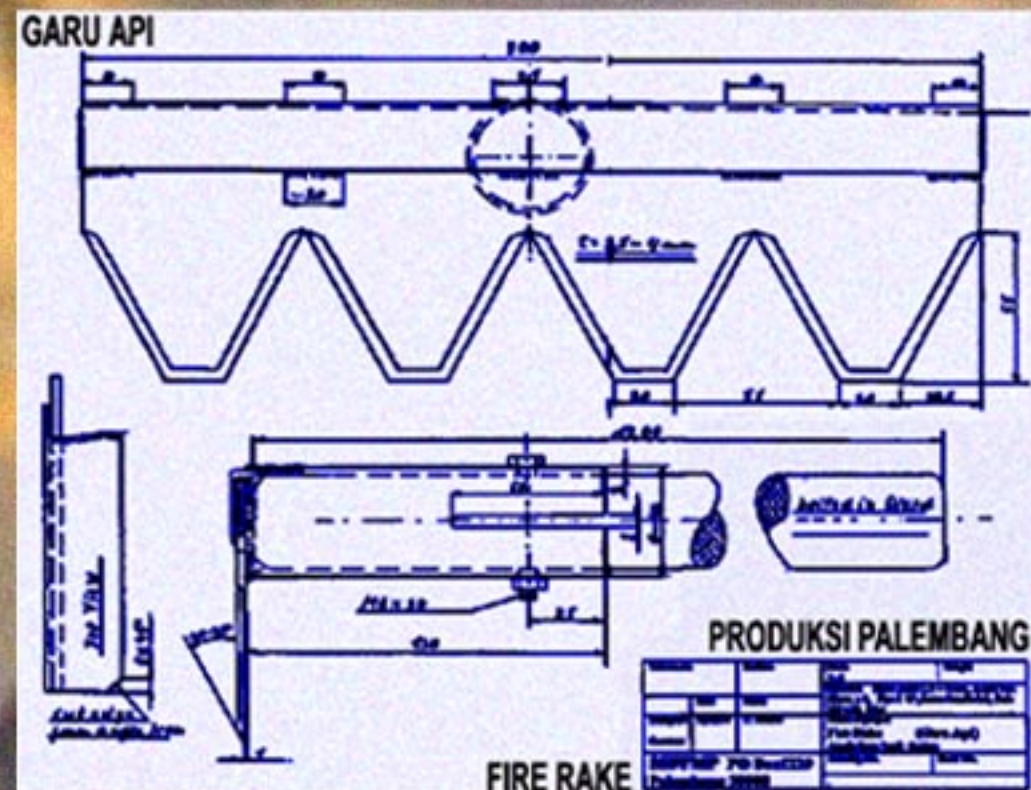

Gudang Peralatan Sebagai Percontohan di Palembang

Fire Management, SSFFMP-EU

1. Warisan dari Proyek Uni Eropa (SSFFMP)

Produksi Peralatan Pemadam di Palembang : Jet Sprayer, Pompa Bertekanan Tinggi dan Peralatan Tangan