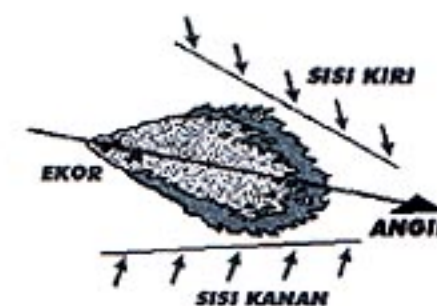

Pada pelaksanaan pemadaman secara langsung bagian kepala, semua upaya diarahkan langsung pada lidah bagian kepala sehingga kepala api berhenti maju.

Metode langsung bagian kepala dilakukan dengan cara penyemprotan dengan pompa punggung dan memadamkan dengan keyok pemukul. Intensitas dan kecepatan api tidak boleh tinggi agar pemadaman bisa dilaksanakan dengan aman.

Metode Langsung

Metode langsung bagian kepala biasanya lebih mudah dan aman apabila regu pemadam dikoordinir dengan baik. Pada saat pemadaman dan secara tiba-tiba api yang dipadamkan menjadi besar, maka personil pemadam harus menyelamatkan diri secepat mungkin.

Metode Langsung Bagian Sisi

Metode ini biasanya diterapkan pada saat api menjalar sangat cepat, intensitas panas dan asap mulai meningkat, maka terlalu bahaya menggunakan metode langsung bagian kepala.