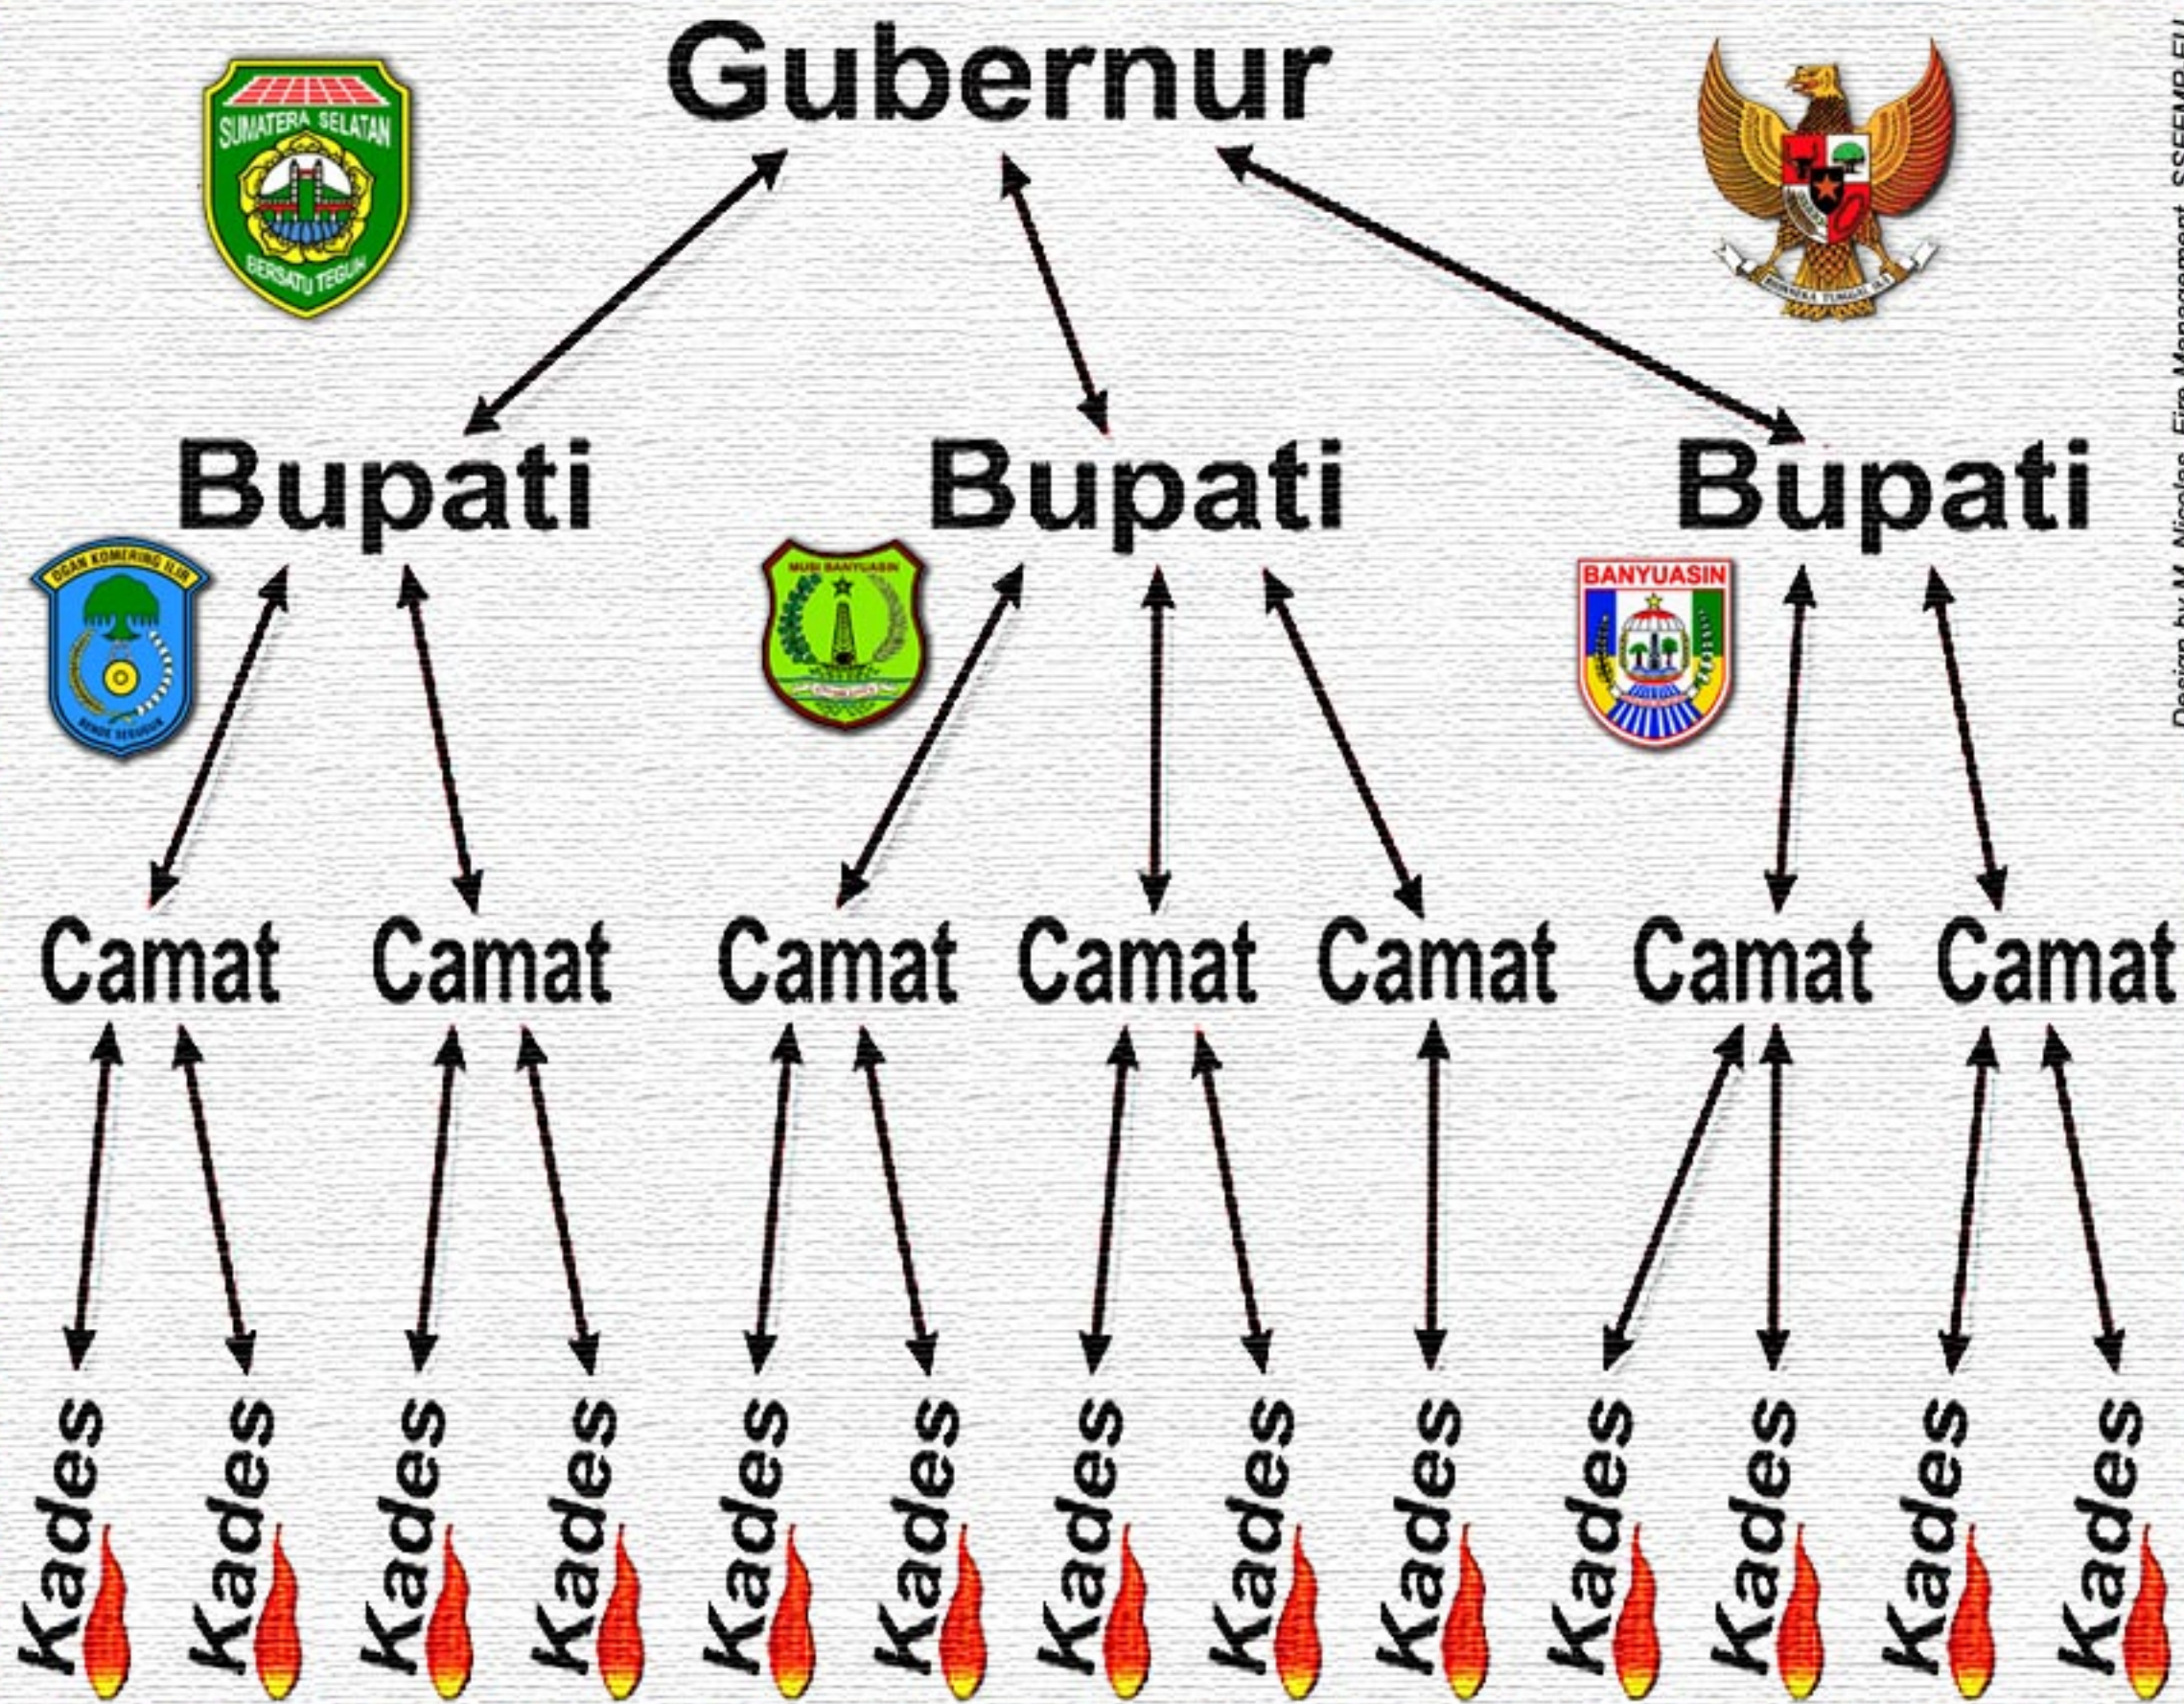

1. Warisan dari Proyek Uni Eropa (SSFFMP)

Koordinasi dan Sistem Komando dengan POSKO Kebakaran

**POSKO
Provinsi**

**> 3 POSKO
Kabupaten**

**> 18 POSKO
Kecamatan**

**202 Regu
Kebakaran Desa**

Design by M. Nicolas, Fire Management, SSFFMP-EU