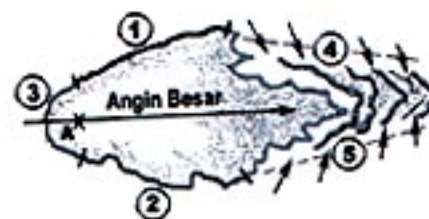

Regu 4 dan 5 pada sisi kiri dan kanan bagian depan untuk memperkecil penyebaran api. Regu 1 dan 2 memadamkan pada sisi kiri dan kanan bagian belakang dan Regu 3 berada di bagian ekor.

South Sumatra Forest Fire Management Project