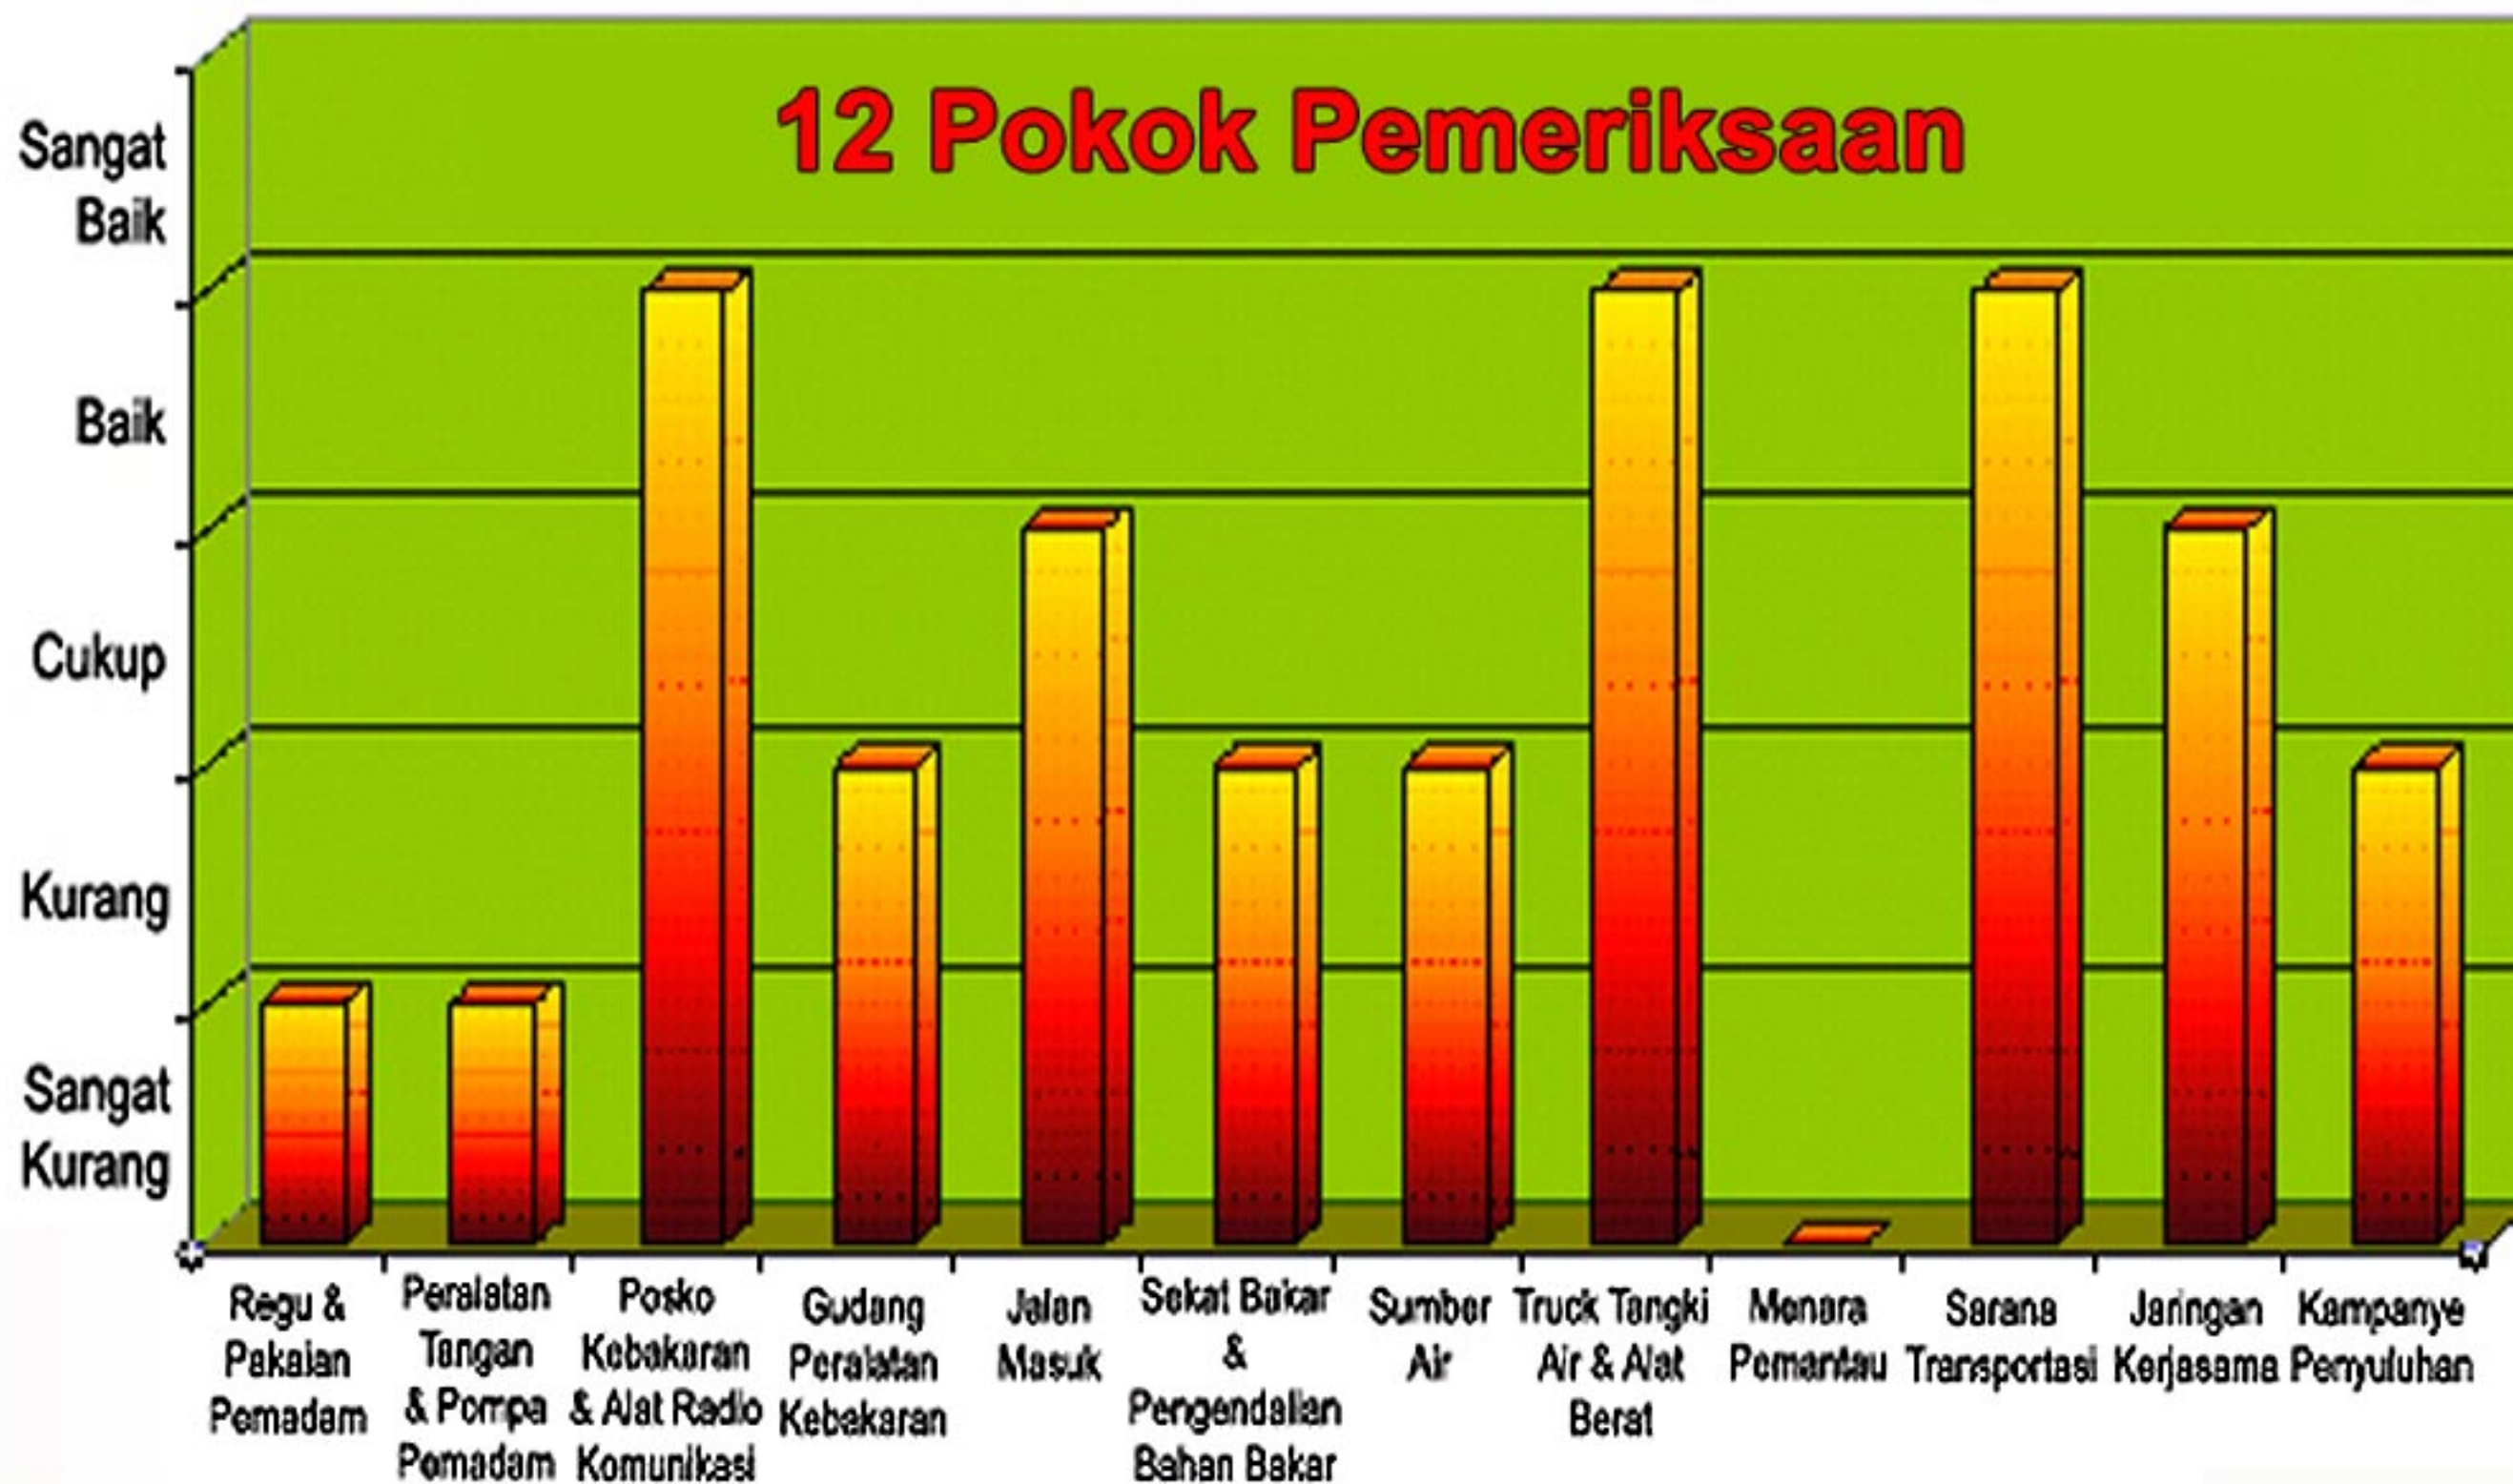

1. Warisan dari Proyek Uni Eropa (SSFFMP)

Sistem Evaluasi dan Rekomendasi untuk Sektor Swasta

Design by Hairul Pansah, Fire Management, SSFFMP-EU