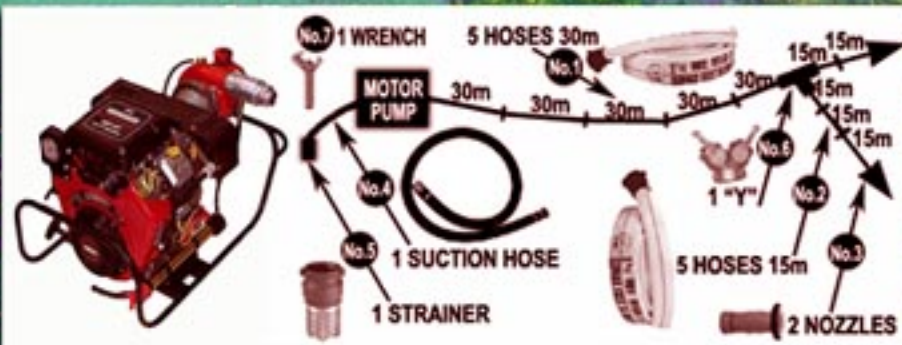

1. Warisan dari Proyek Uni Eropa (SSFFMP)

Radio Base Station dan Peralatan untuk 22 POSKO

Sumatera Selatan

Map by M. Nicolas, Fire Management, SSFFMP-EU

Set untuk 1 POSKO

Jenis Peralatan	Jumlah
Radio VHF Base Station	1
Antena dengan Tower 20 Meter	1
Power Supply untuk Base Station	1
Radio VHF HT dengan Charger	2
Kotak P3K	1
Garu Api	3
Cangkul Garu Api	3
Keyok Pemukul Api	3
Kapak 2 Fungsi	5
Pompa Punggung	2
Werpak Pelindung Biru	7
Helm Pelindung Kuning	7
Sepatu Boot PDL Asli	7
Sarung Tangan Kulit	7
Kaca Mata Plastik	7
Slayer SAL Merah	7
Kopel Hitam Asli	7
Peples Air Minum Asli	7