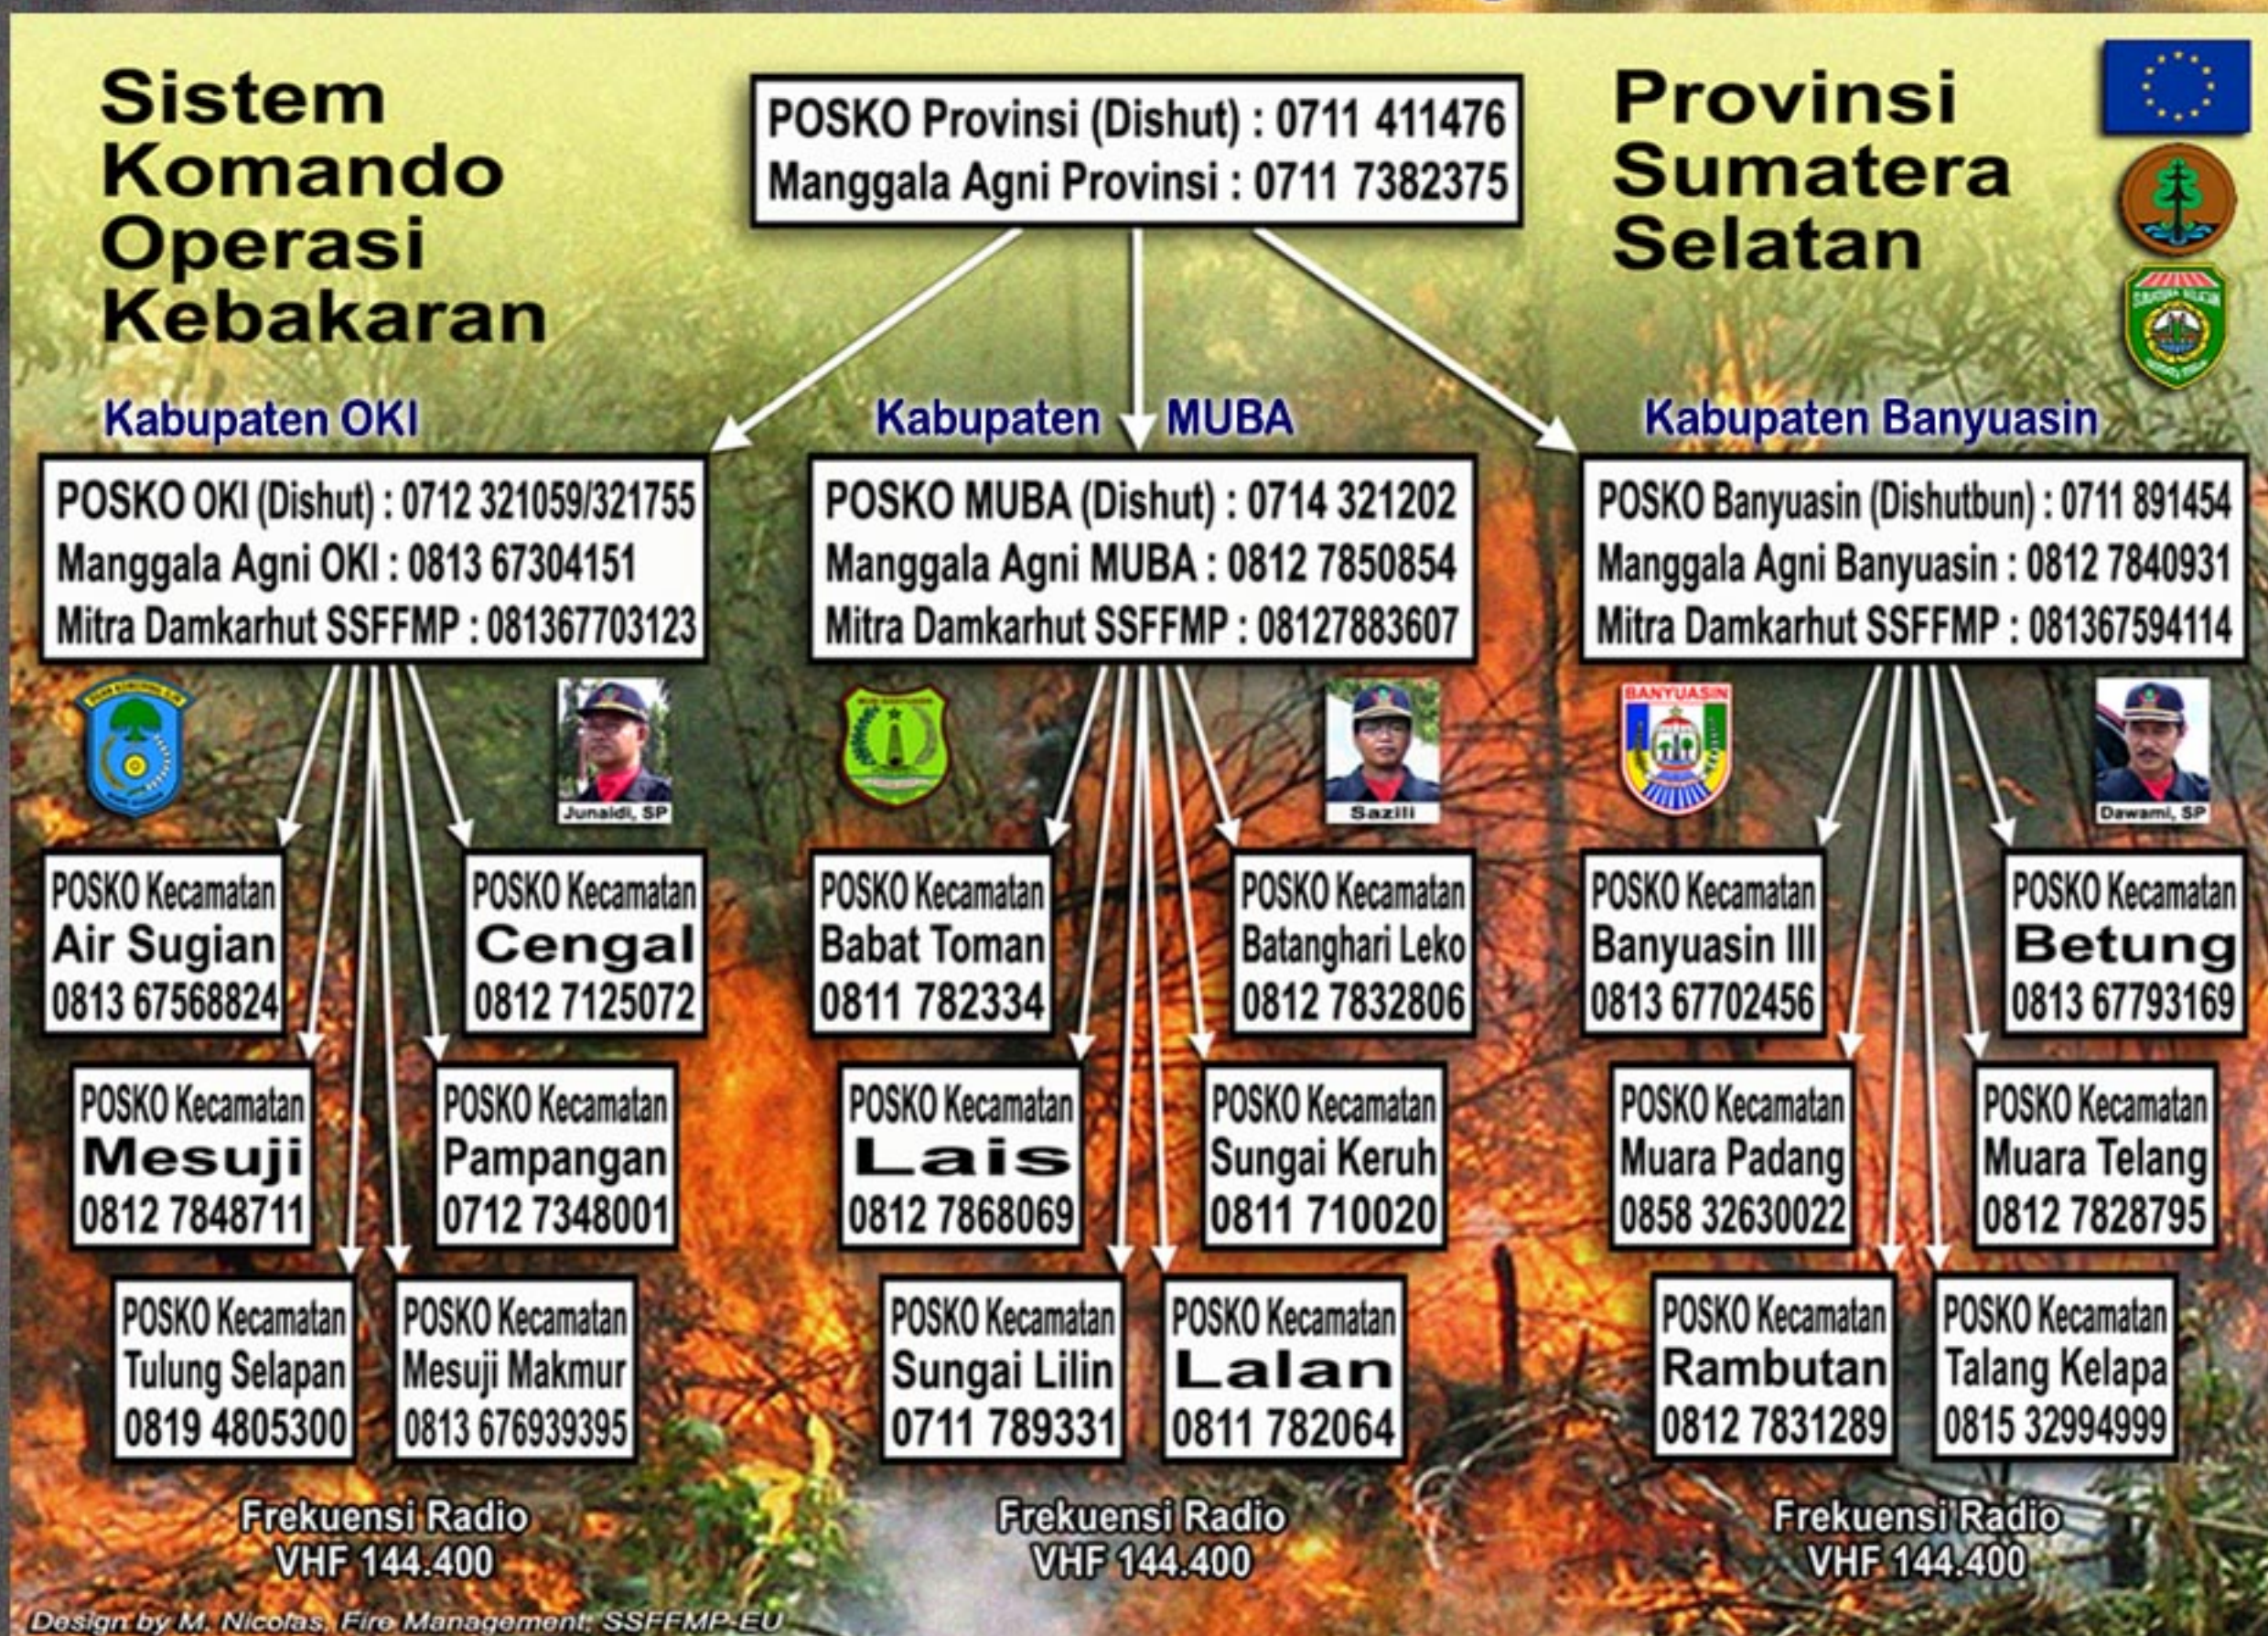

Design by M. Nicolas, Fire Management, SSFFMP-EU

1. Warisan dari Proyek Uni Eropa (SSFFMP)

Koordinasi dan Sistem Komando dengan POSKO Kebakaran

**POSKO
Provinsi**

**> 3 POSKO
Kabupaten**

**> 18 POSKO
Kecamatan**

**202 Regu
Kebakaran Desa**

Design by M. Nicolas, Fire Management, SSFFMP-EU

1. Warisan dari Proyek Uni Eropa (SSFFMP)

Koordinasi dan Sistem Komando dengan POSKO Kebakaran

1. Warisan dari Proyek Uni Eropa (SSFFMP)

Koordinasi dan Sistem Komando dengan POSKO Kebakaran

1. Warisan dari Proyek Uni Eropa (SSFFMP)

Koordinasi dan Sistem Komando dengan POSKO Kebakaran

Kabupaten
MUBA

6 Kantor Kecamatan dengan POSKO 48 Desa dengan Regu Kebakaran