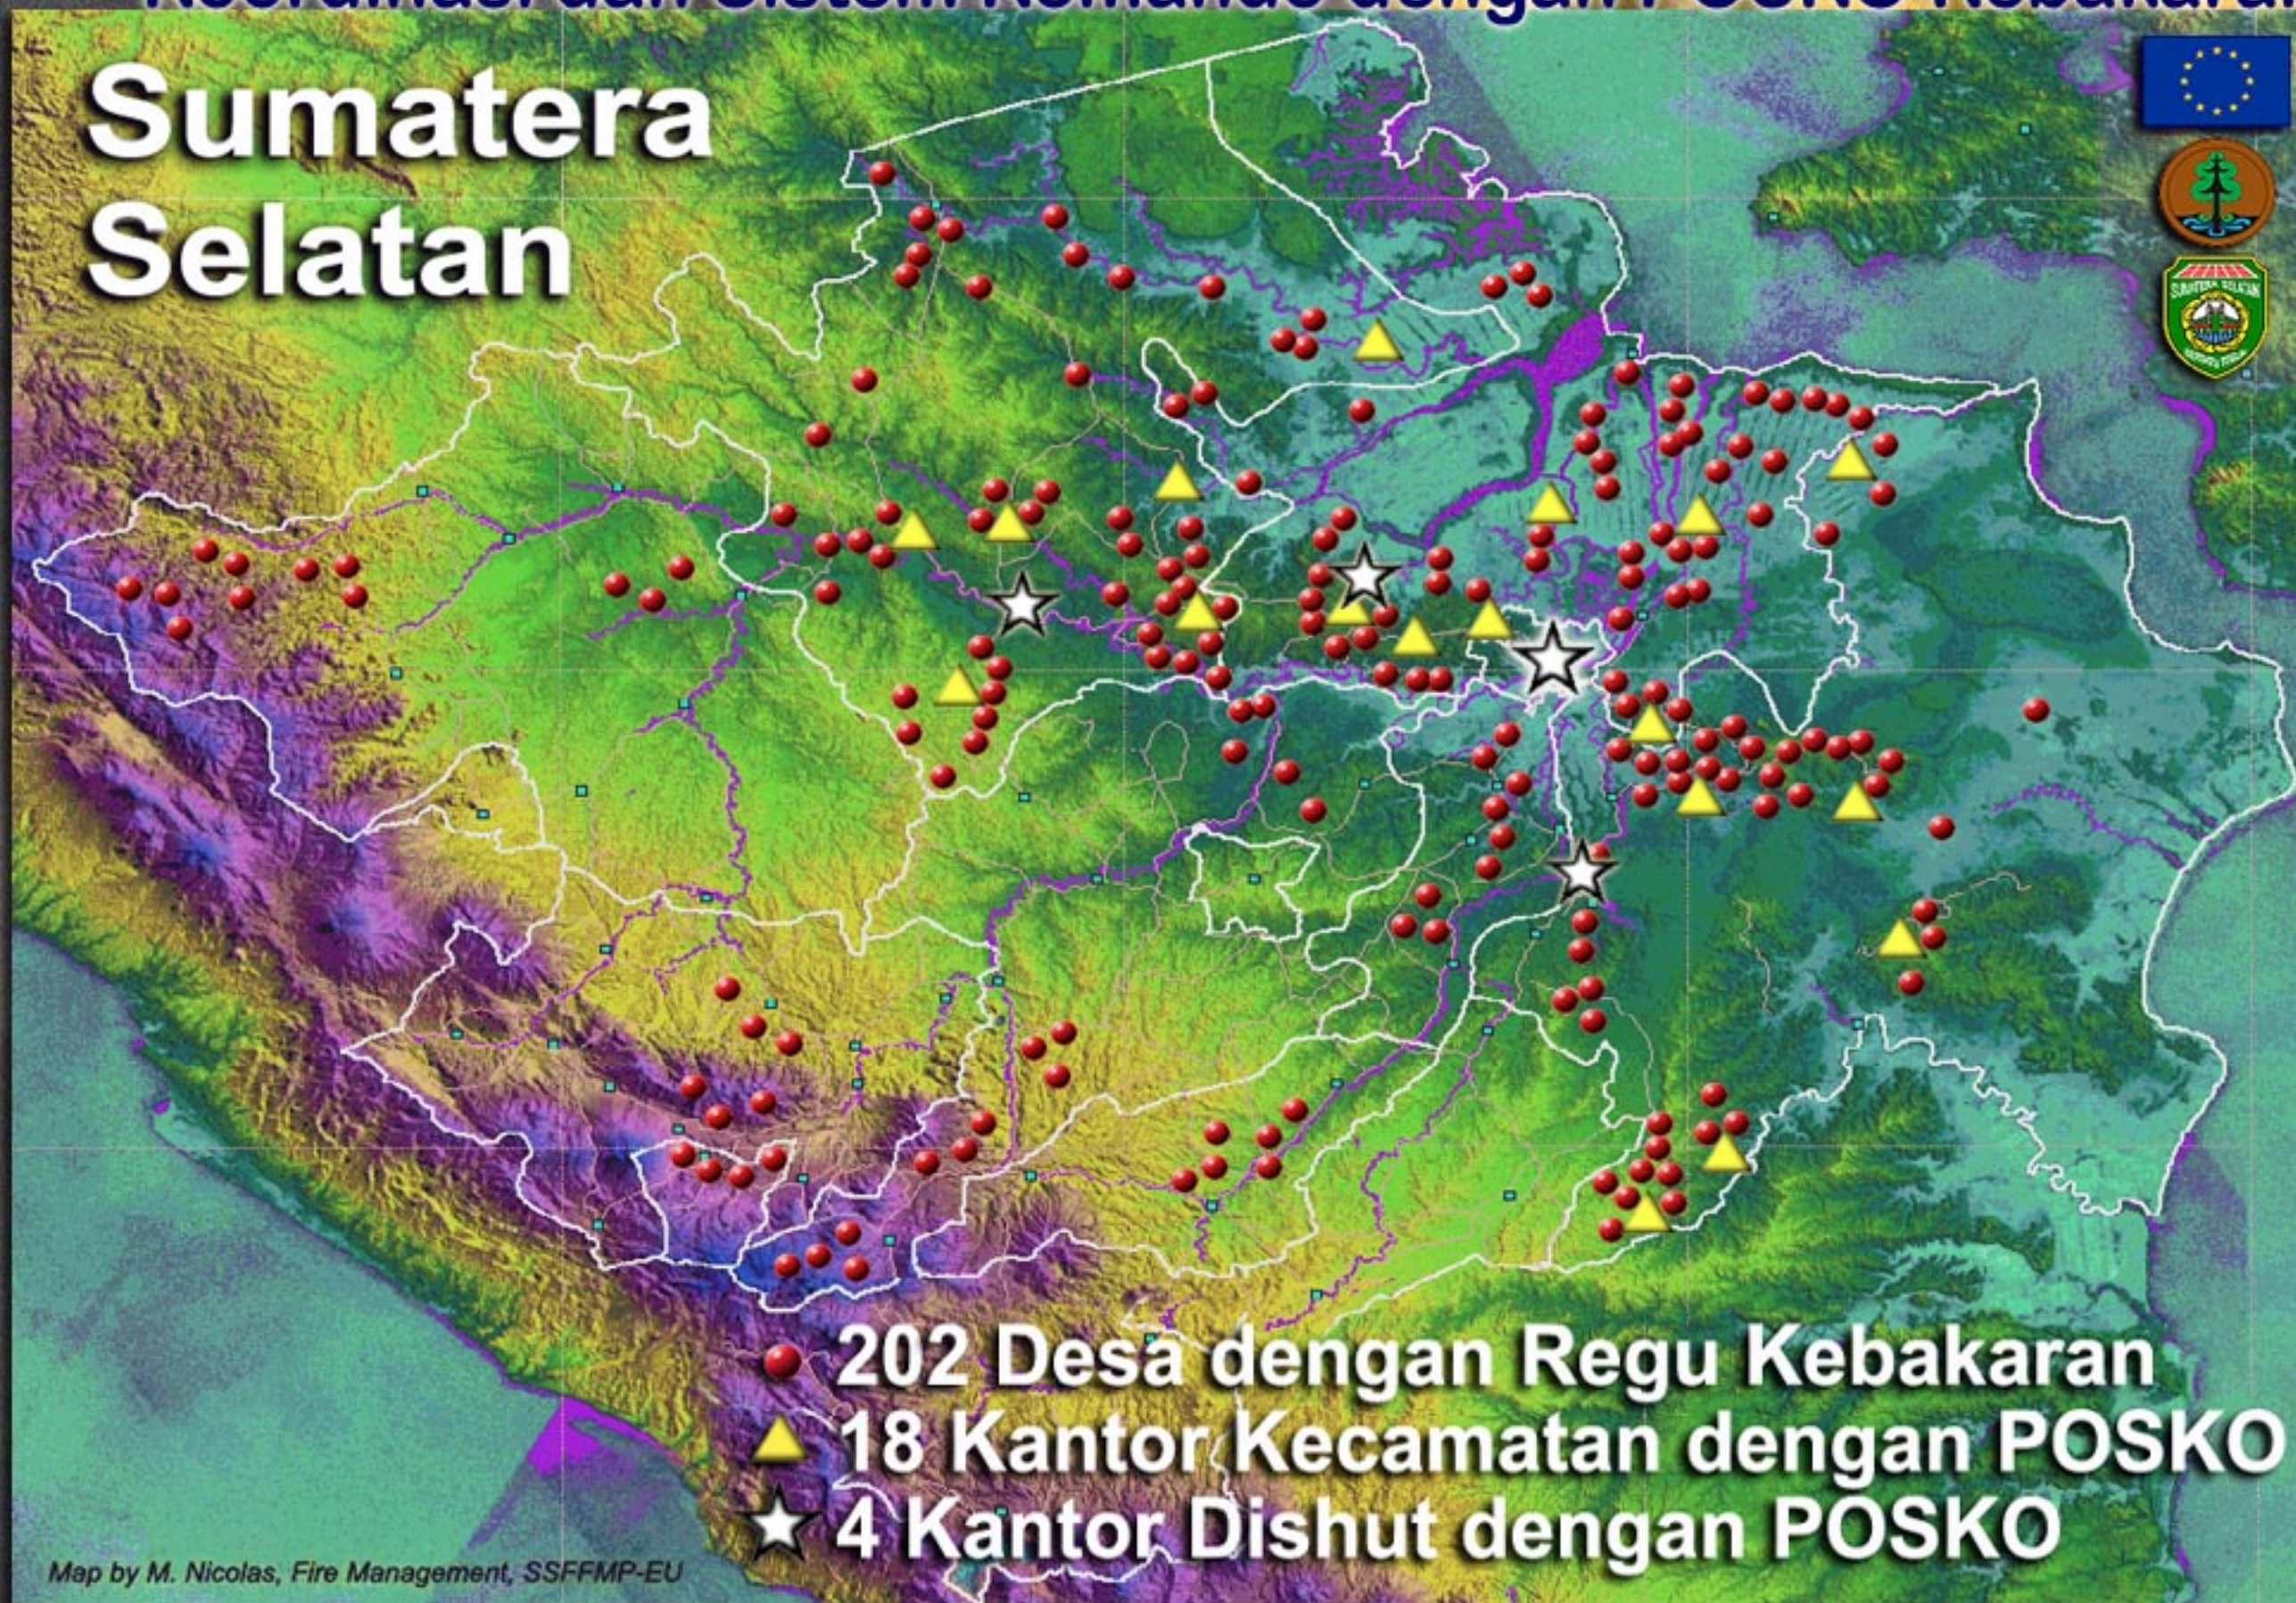

1. Warisan dari Proyek Uni Eropa (SSFFMP)

Koordinasi dan Sistem Komando dengan POSKO Kebakaran

Sumatera Selatan

Map by M. Nicolas, Fire Management, SSFFMP-EU