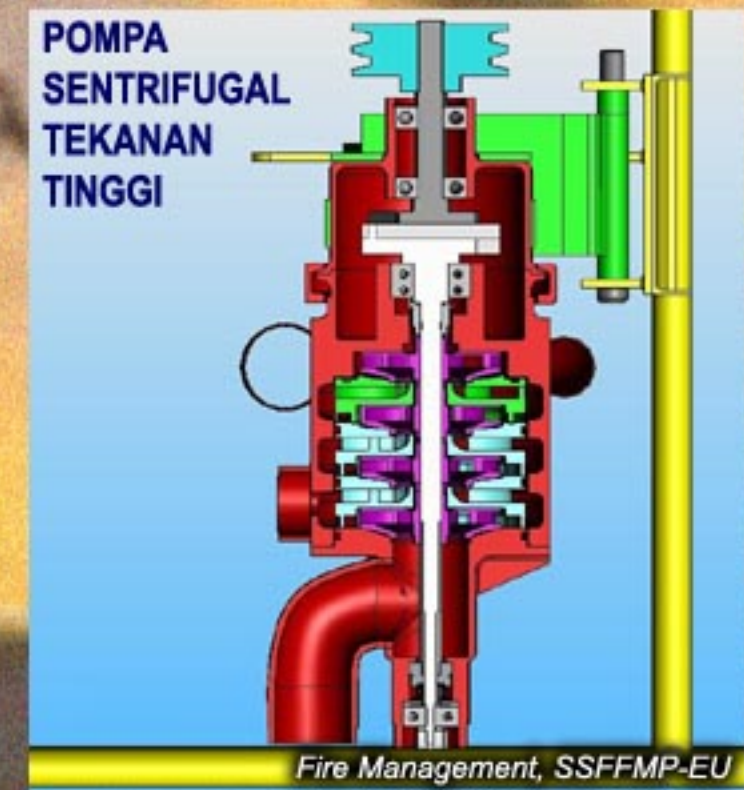

Gudang Peralatan Sebagai Percontohan di Palembang

Fire Management, SSFFMP-EU

1. Warisan dari Proyek Uni Eropa (SSFFMP)

Produksi Peralatan Pemadam di Palembang : Jet Sprayer, Pompa Bertekanan Tinggi dan Peralatan Tangan