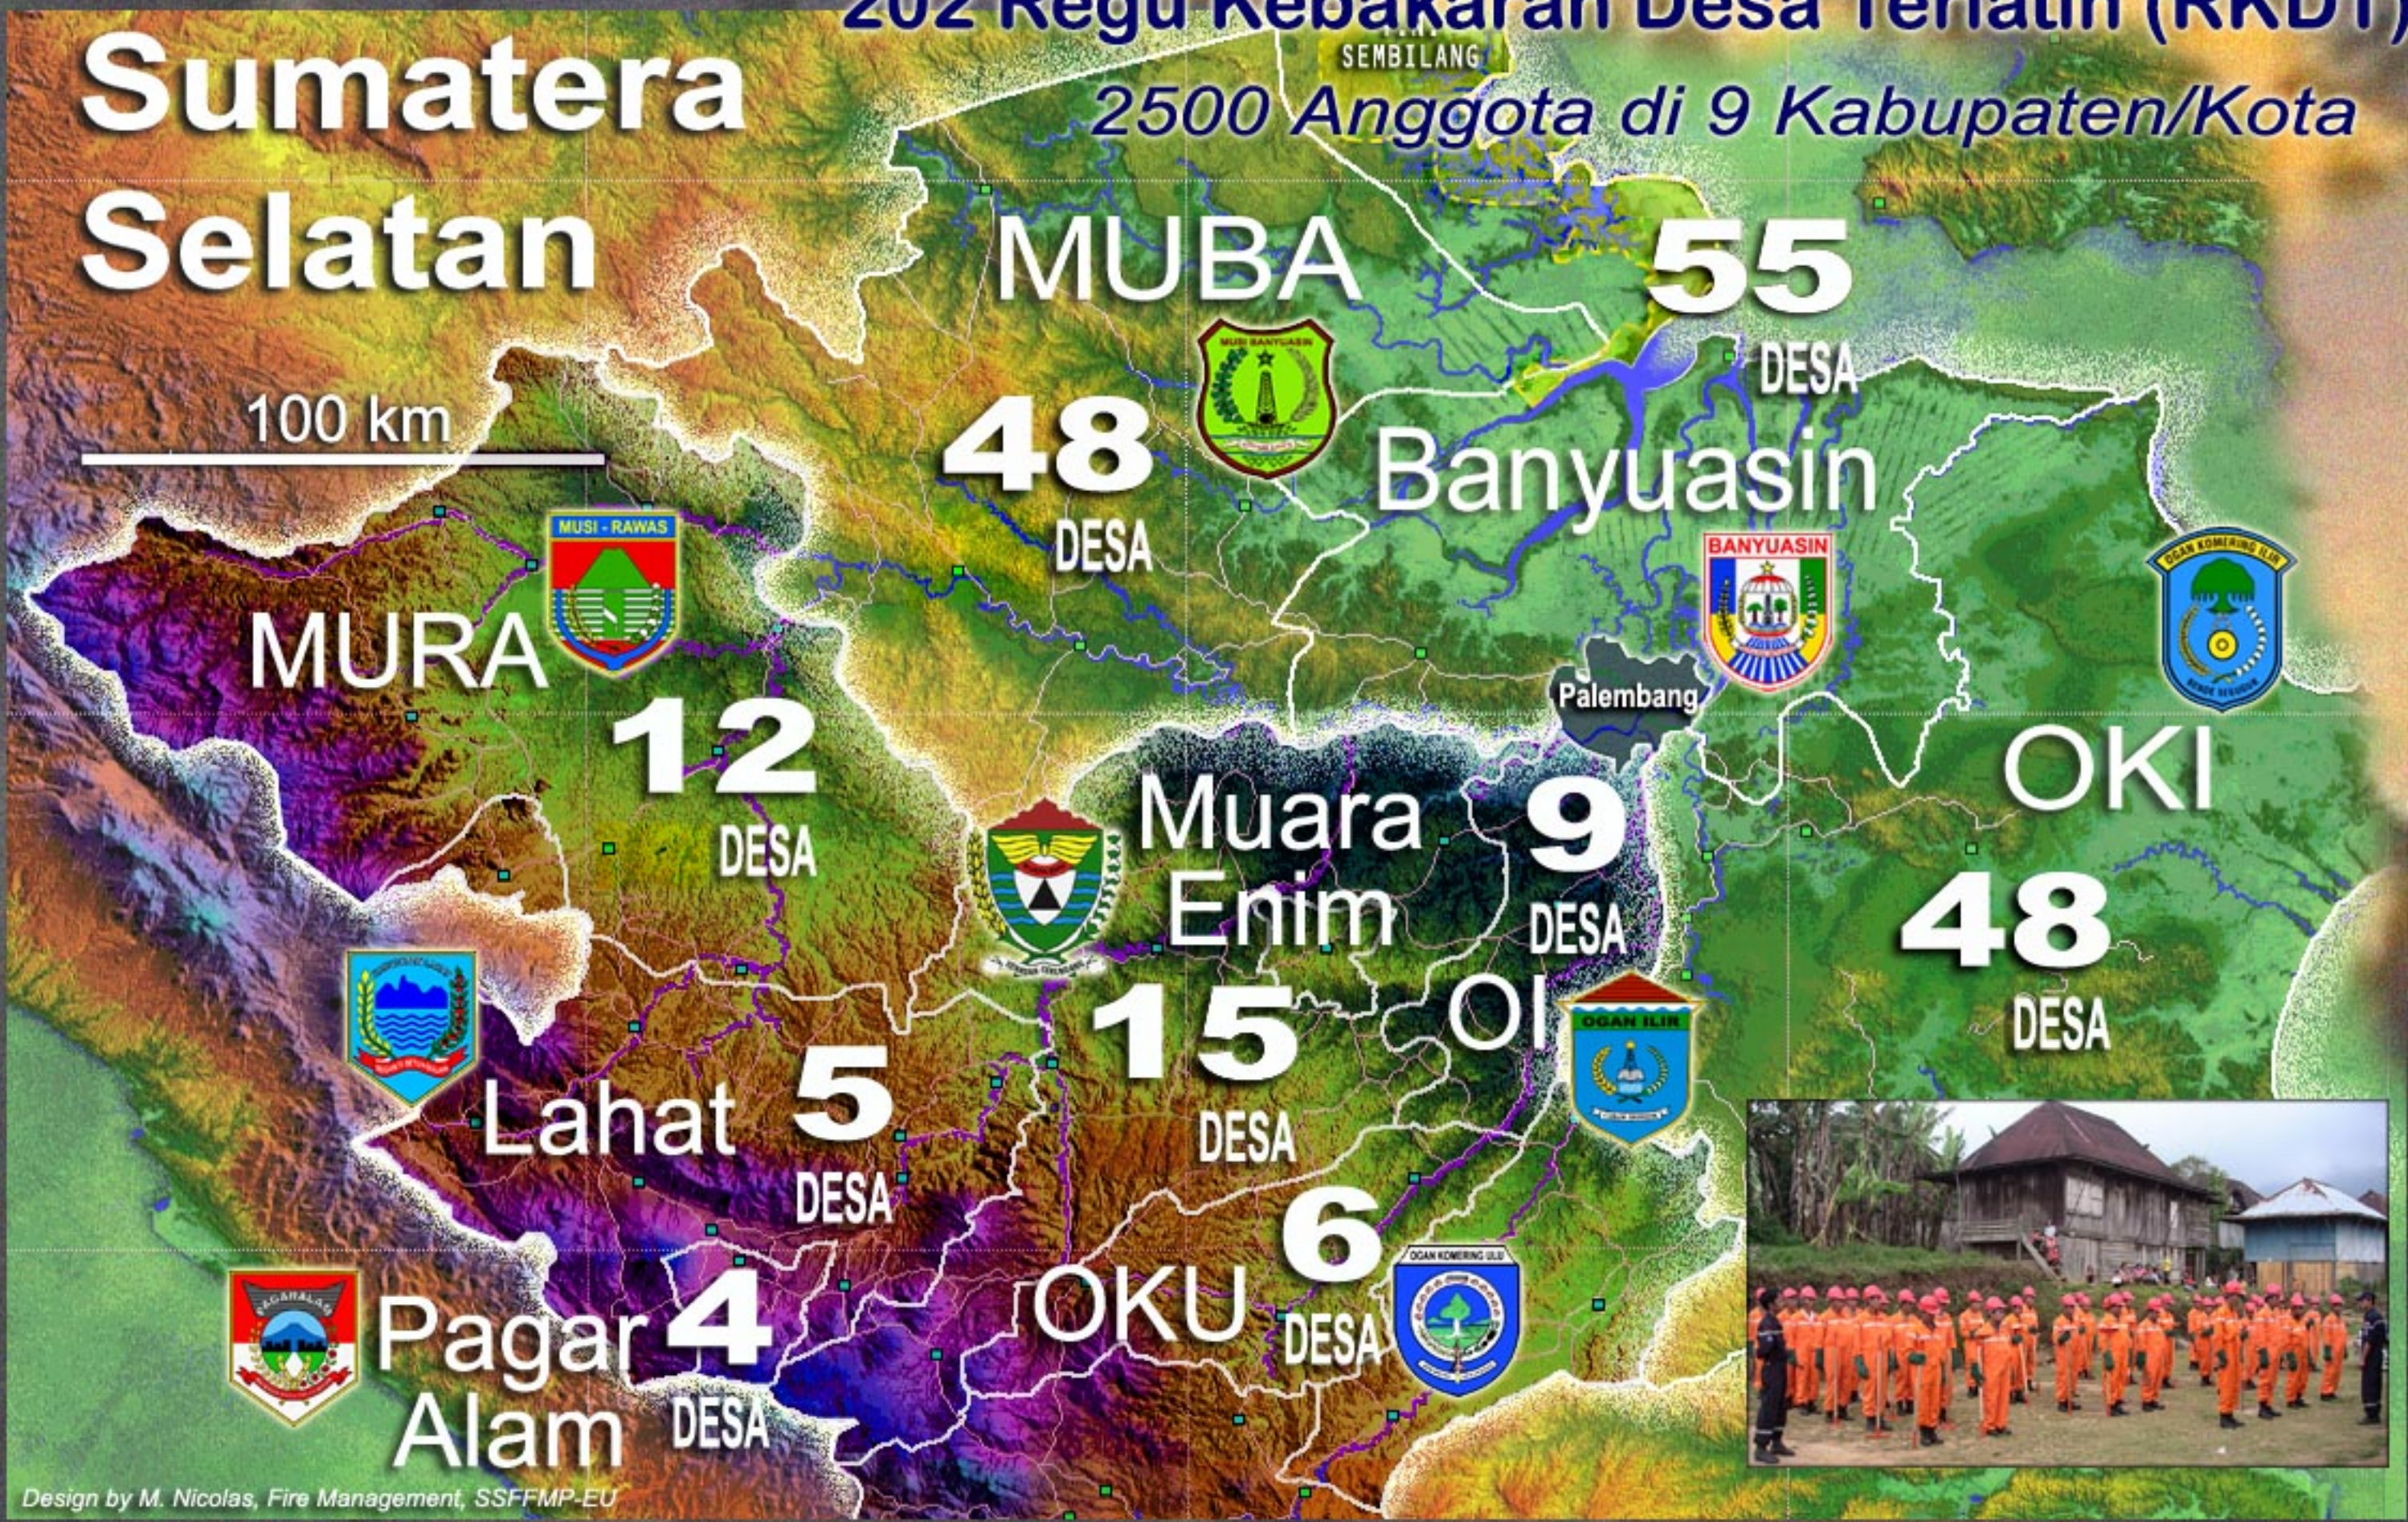

1. Warisan dari Proyek Uni Eropa (SSFFMP)

202 Regu Kebakaran Desa Terlatih (RKDT)

2500 Anggota di 9 Kabupaten/Kota

Memang Punya Kita, Punyo Kito, Punye Kite!...

1. Warisan dari Proyek Uni Eropa (SSFFMP)

202 Regu Kebakaran Desa Terlatih (RKDT)

2500 Anggota di 9 Kabupaten/Kota

Sumatera Selatan

100 km

Design by M. Nicolas, Fire Management, SSFFMP-EU

1. Warisan dari Proyek Uni Eropa (SSFFMP)

202 Regu Kebakaran Desa Terlatih (RKDT)

2500 Anggota
di 9 Kabupaten/Kota

Ogan Ilir
9 Desa

Tanjung Seteko	2004
Sungai Rambutan	2004
Tanjung Lubuk	2004
Teluk Kecapi	2005
Ibul Besar	2005
Pelabuhan Dalam	2005
Burai	2005
Tanjung Tambak	2005
Sri Bandung	2005

OKU
6 Desa

Merbau	2004
Gunung Meraksa	2004
Bandar Agung	2004
Negeri Sindang	2005
Rantau Kumpai	2005
Tungku Jaya	2005