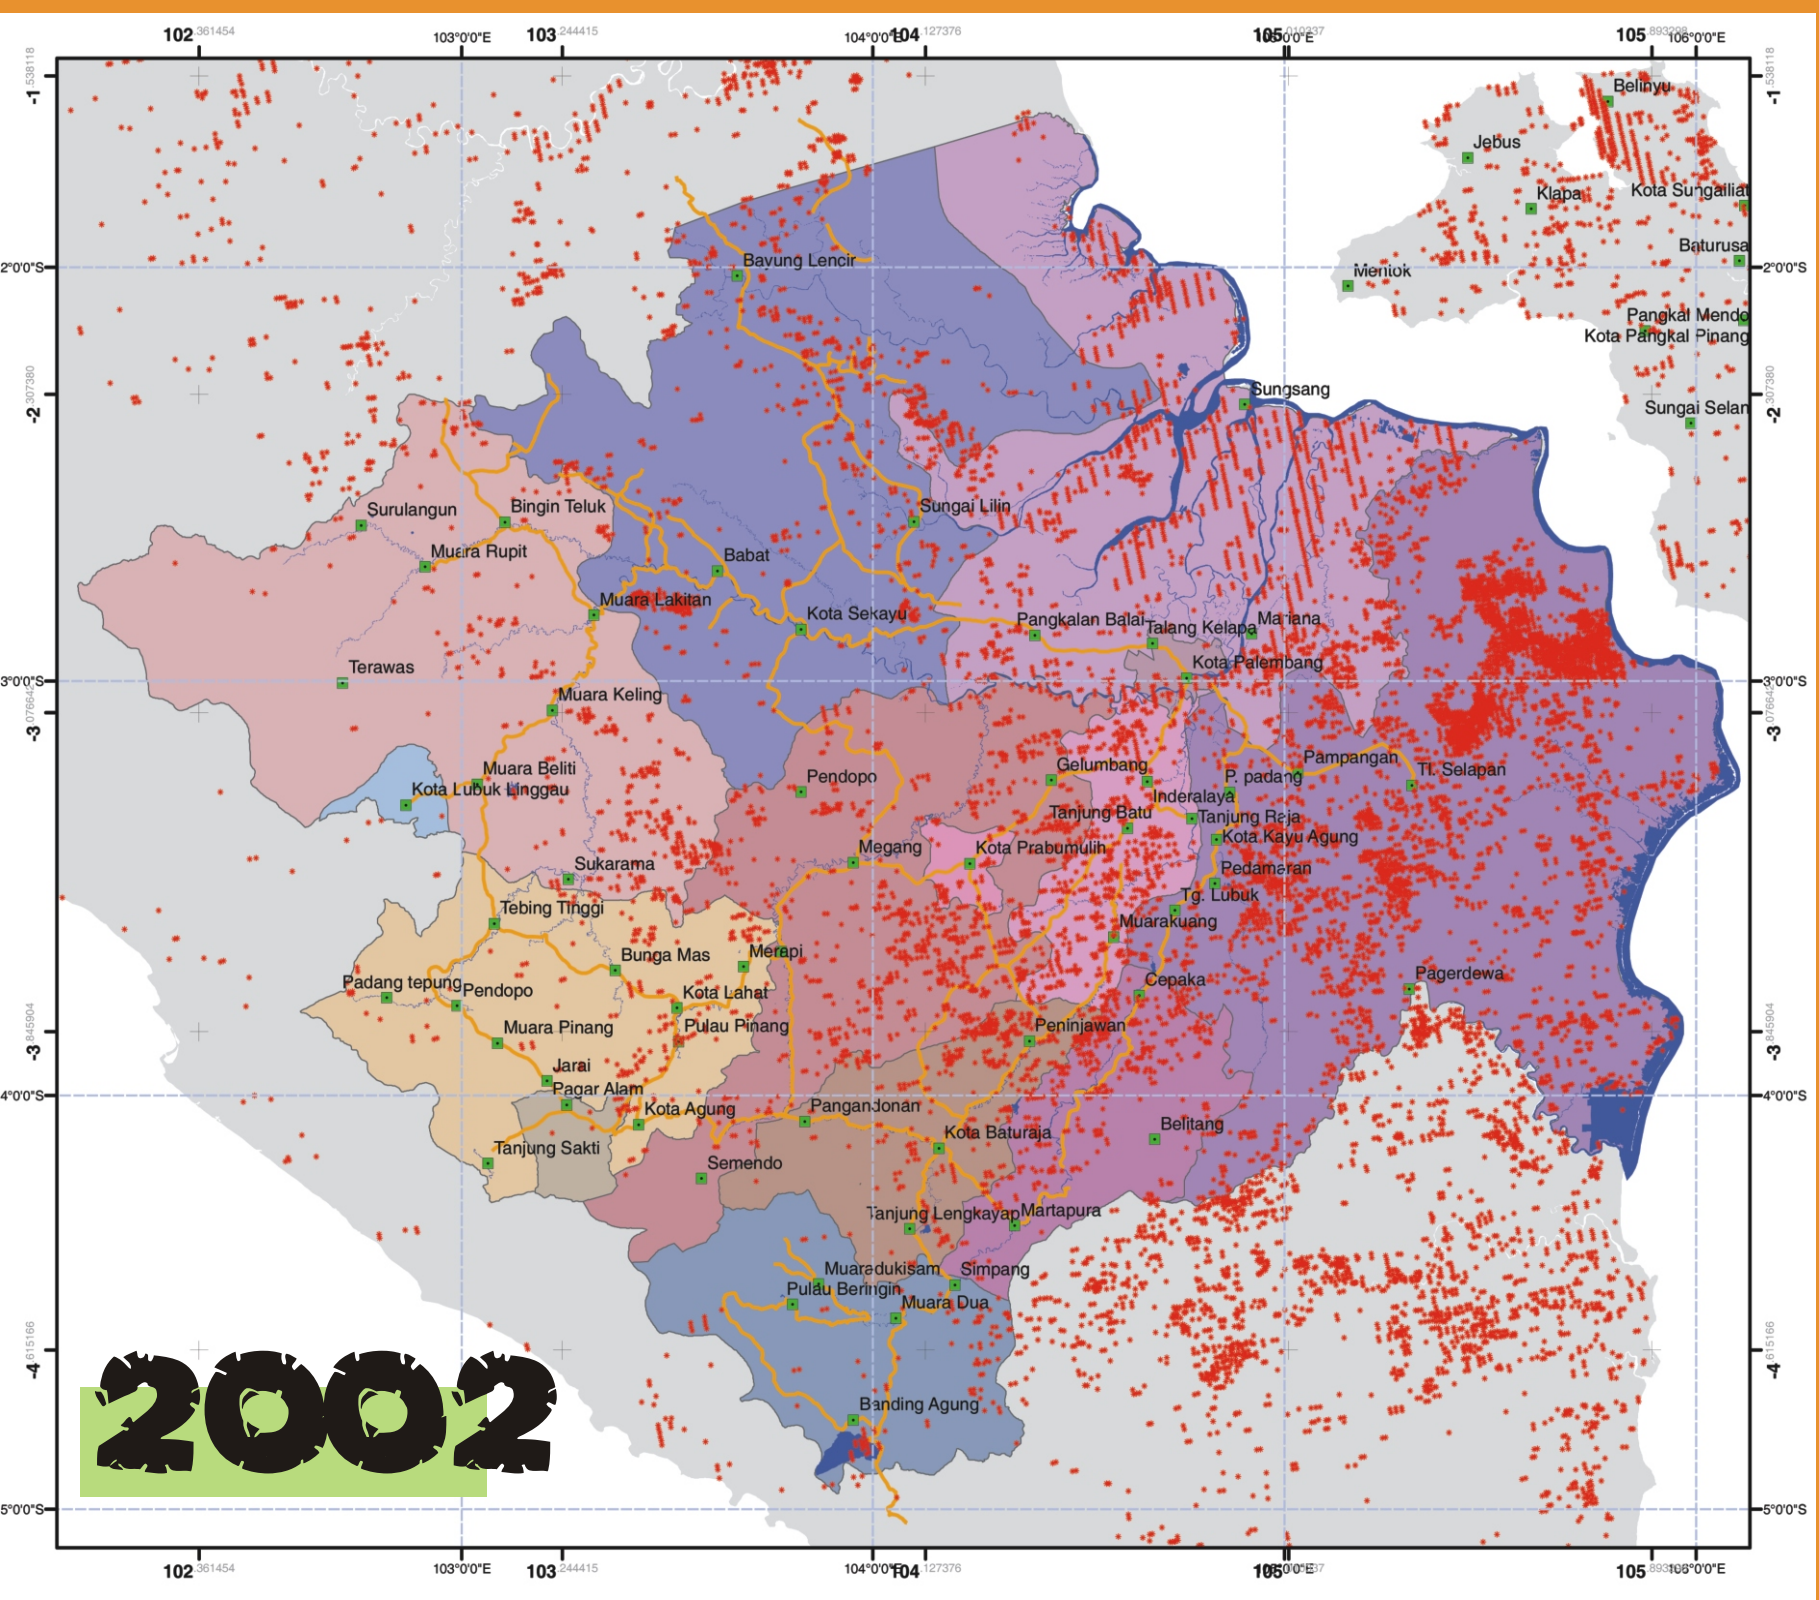

Penyebaran Hotspot Pada Wilayah Sumatera Selatan

Informasi lebih lanjut hubungi:
South Sumatra Forest Fire Management Project
 Jl. Jendral Sudirman No 2837
 Km 3,5 Palembang 30129
 Telp: 0711 - 377821
 E-mail: ssffmp.eu@telkom.net
 Website: www.ssffmp.or.id