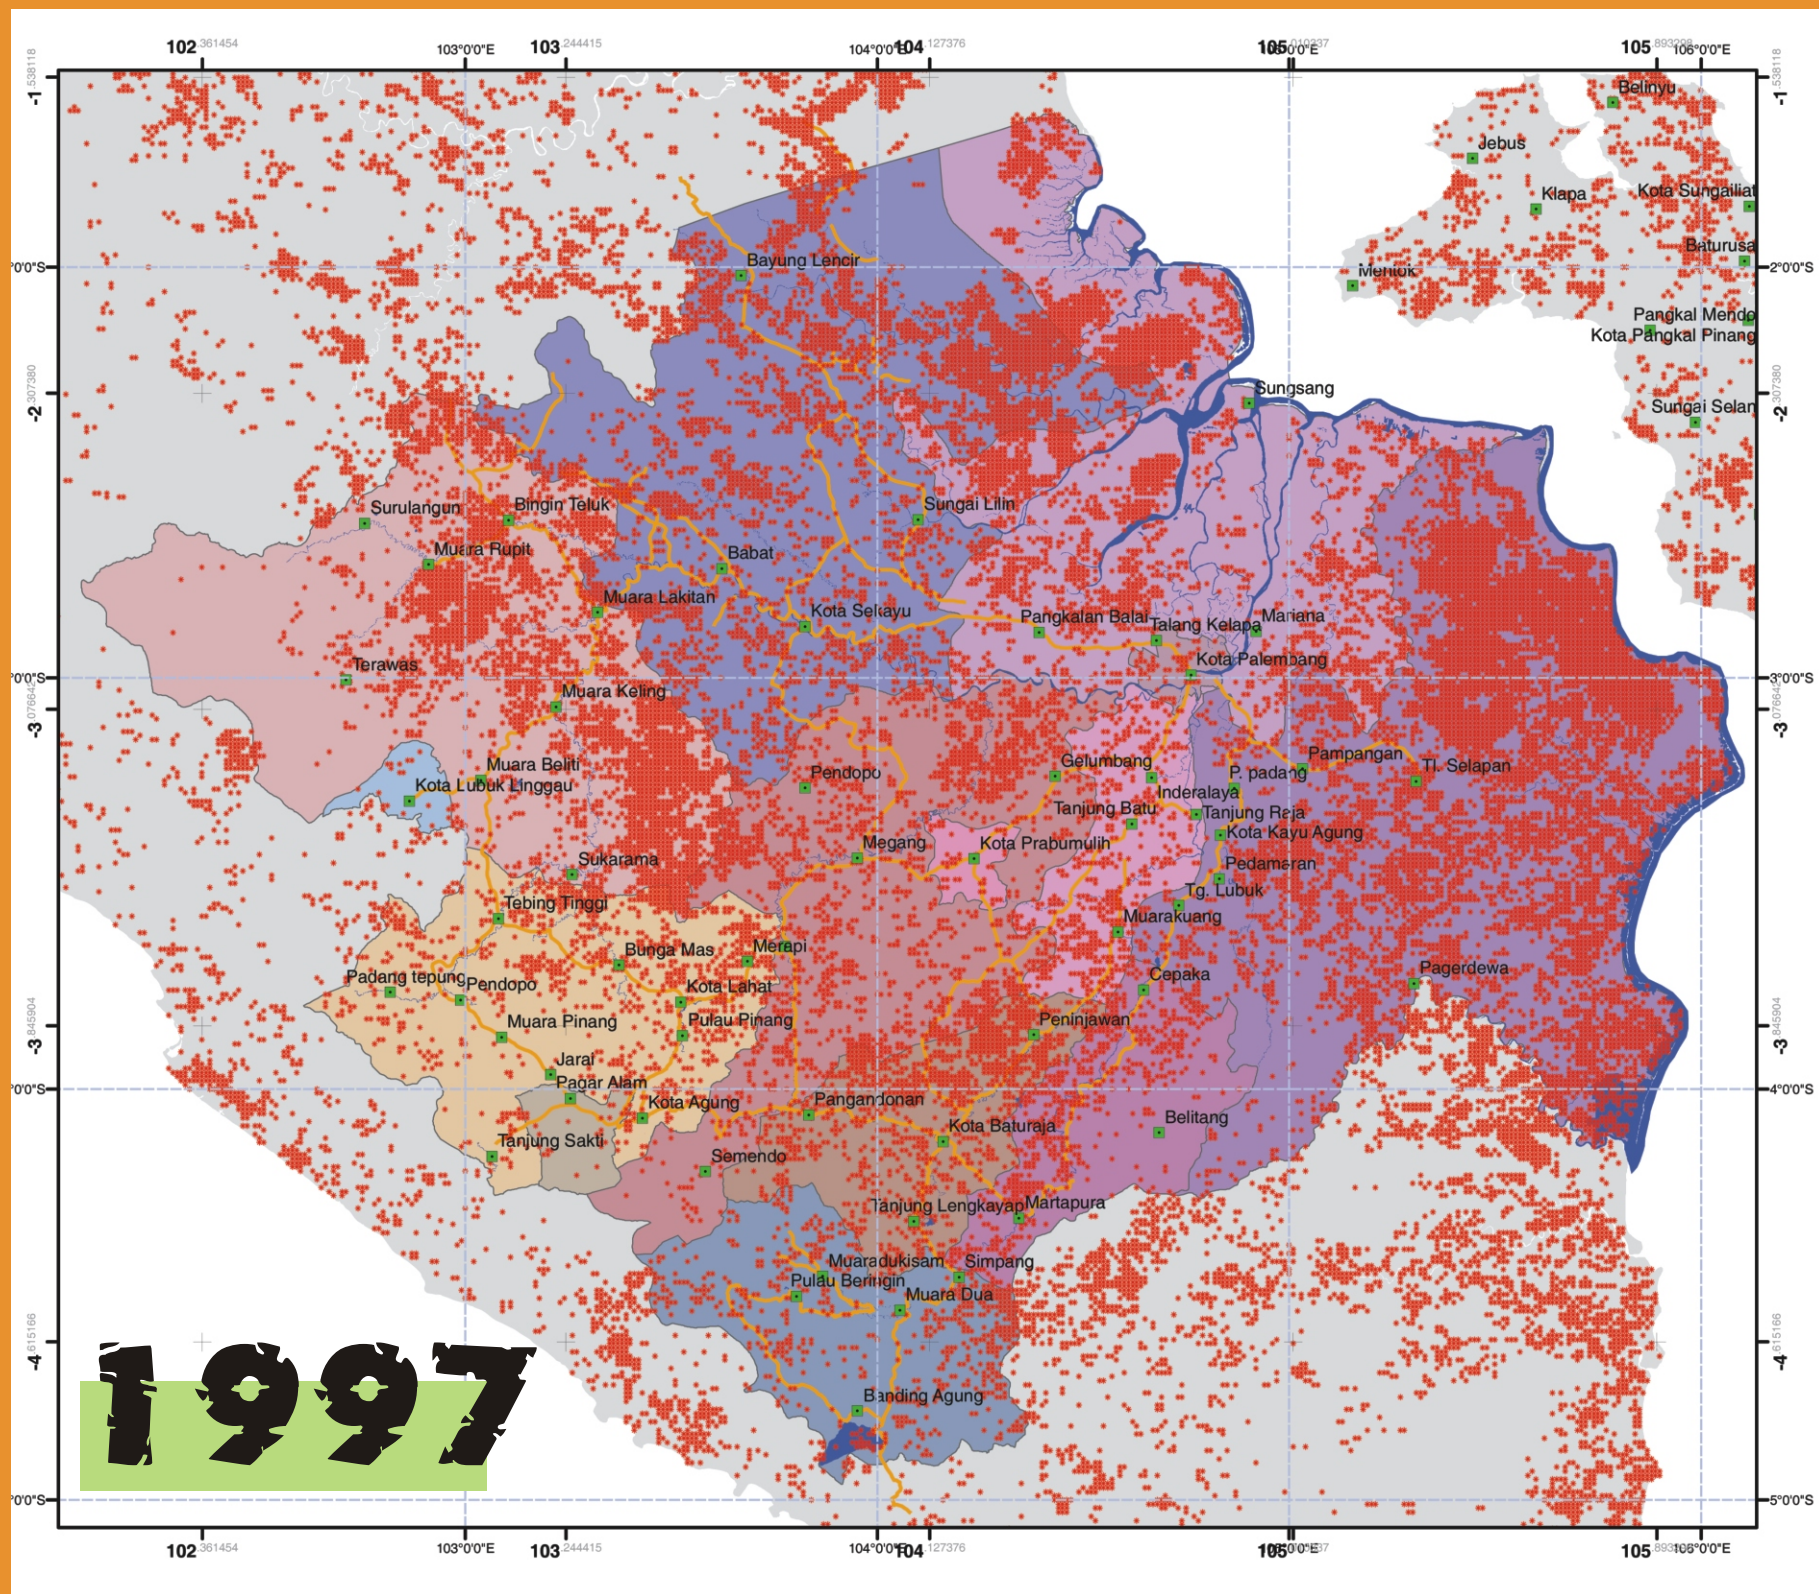

Penyebaran Hotspot Pada Wilayah Sumatera Selatan

Informasi lebih lanjut hubungi:
South Sumatra Forest Fire Management Project
 Jl. Jendral Sudirman No 2837
 Km 3,5 Palembang 30129
 Telp: 0711 - 377821
 E-mail: ssffmp.eu@telkom.net
 Website: www.ssffmp.or.id