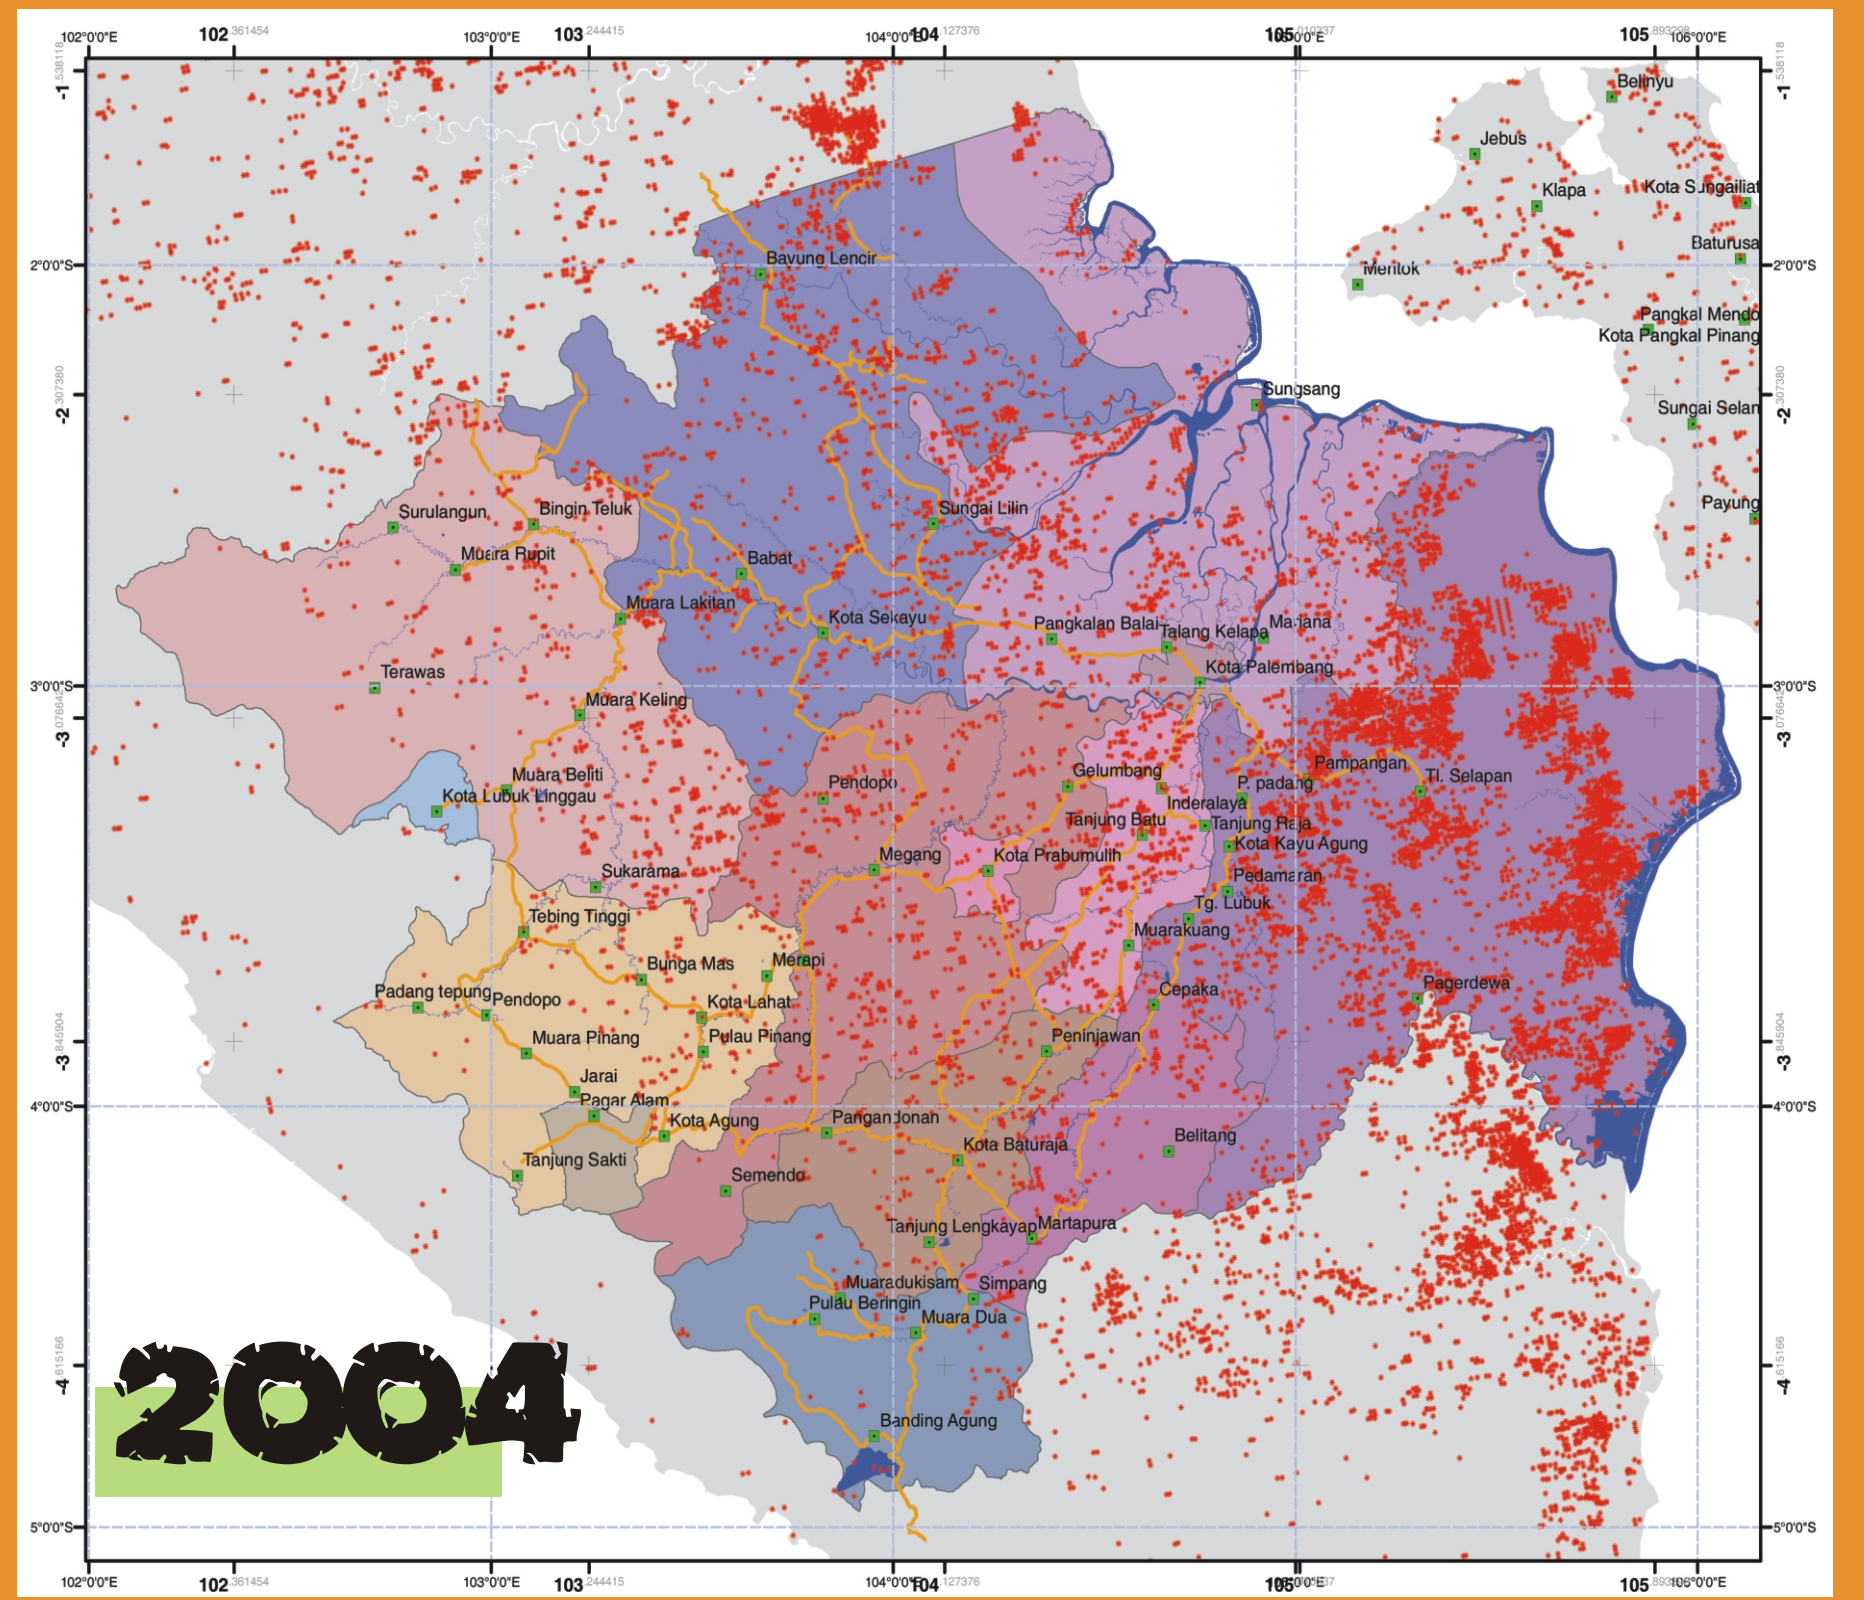

Penyebaran Hotspot Pada Wilayah Sumatera Selatan

Informasi lebih lanjut hubungi:
South Sumatra Forest Fire Management Project
 Jl. Jendral Sudirman No 2837
 Km 3,5 Palembang 30129
 Telp: 0711 - 377821
 E-mail: ssffmp.eu@telkom.net
 Website: www.ssffmp.or.id