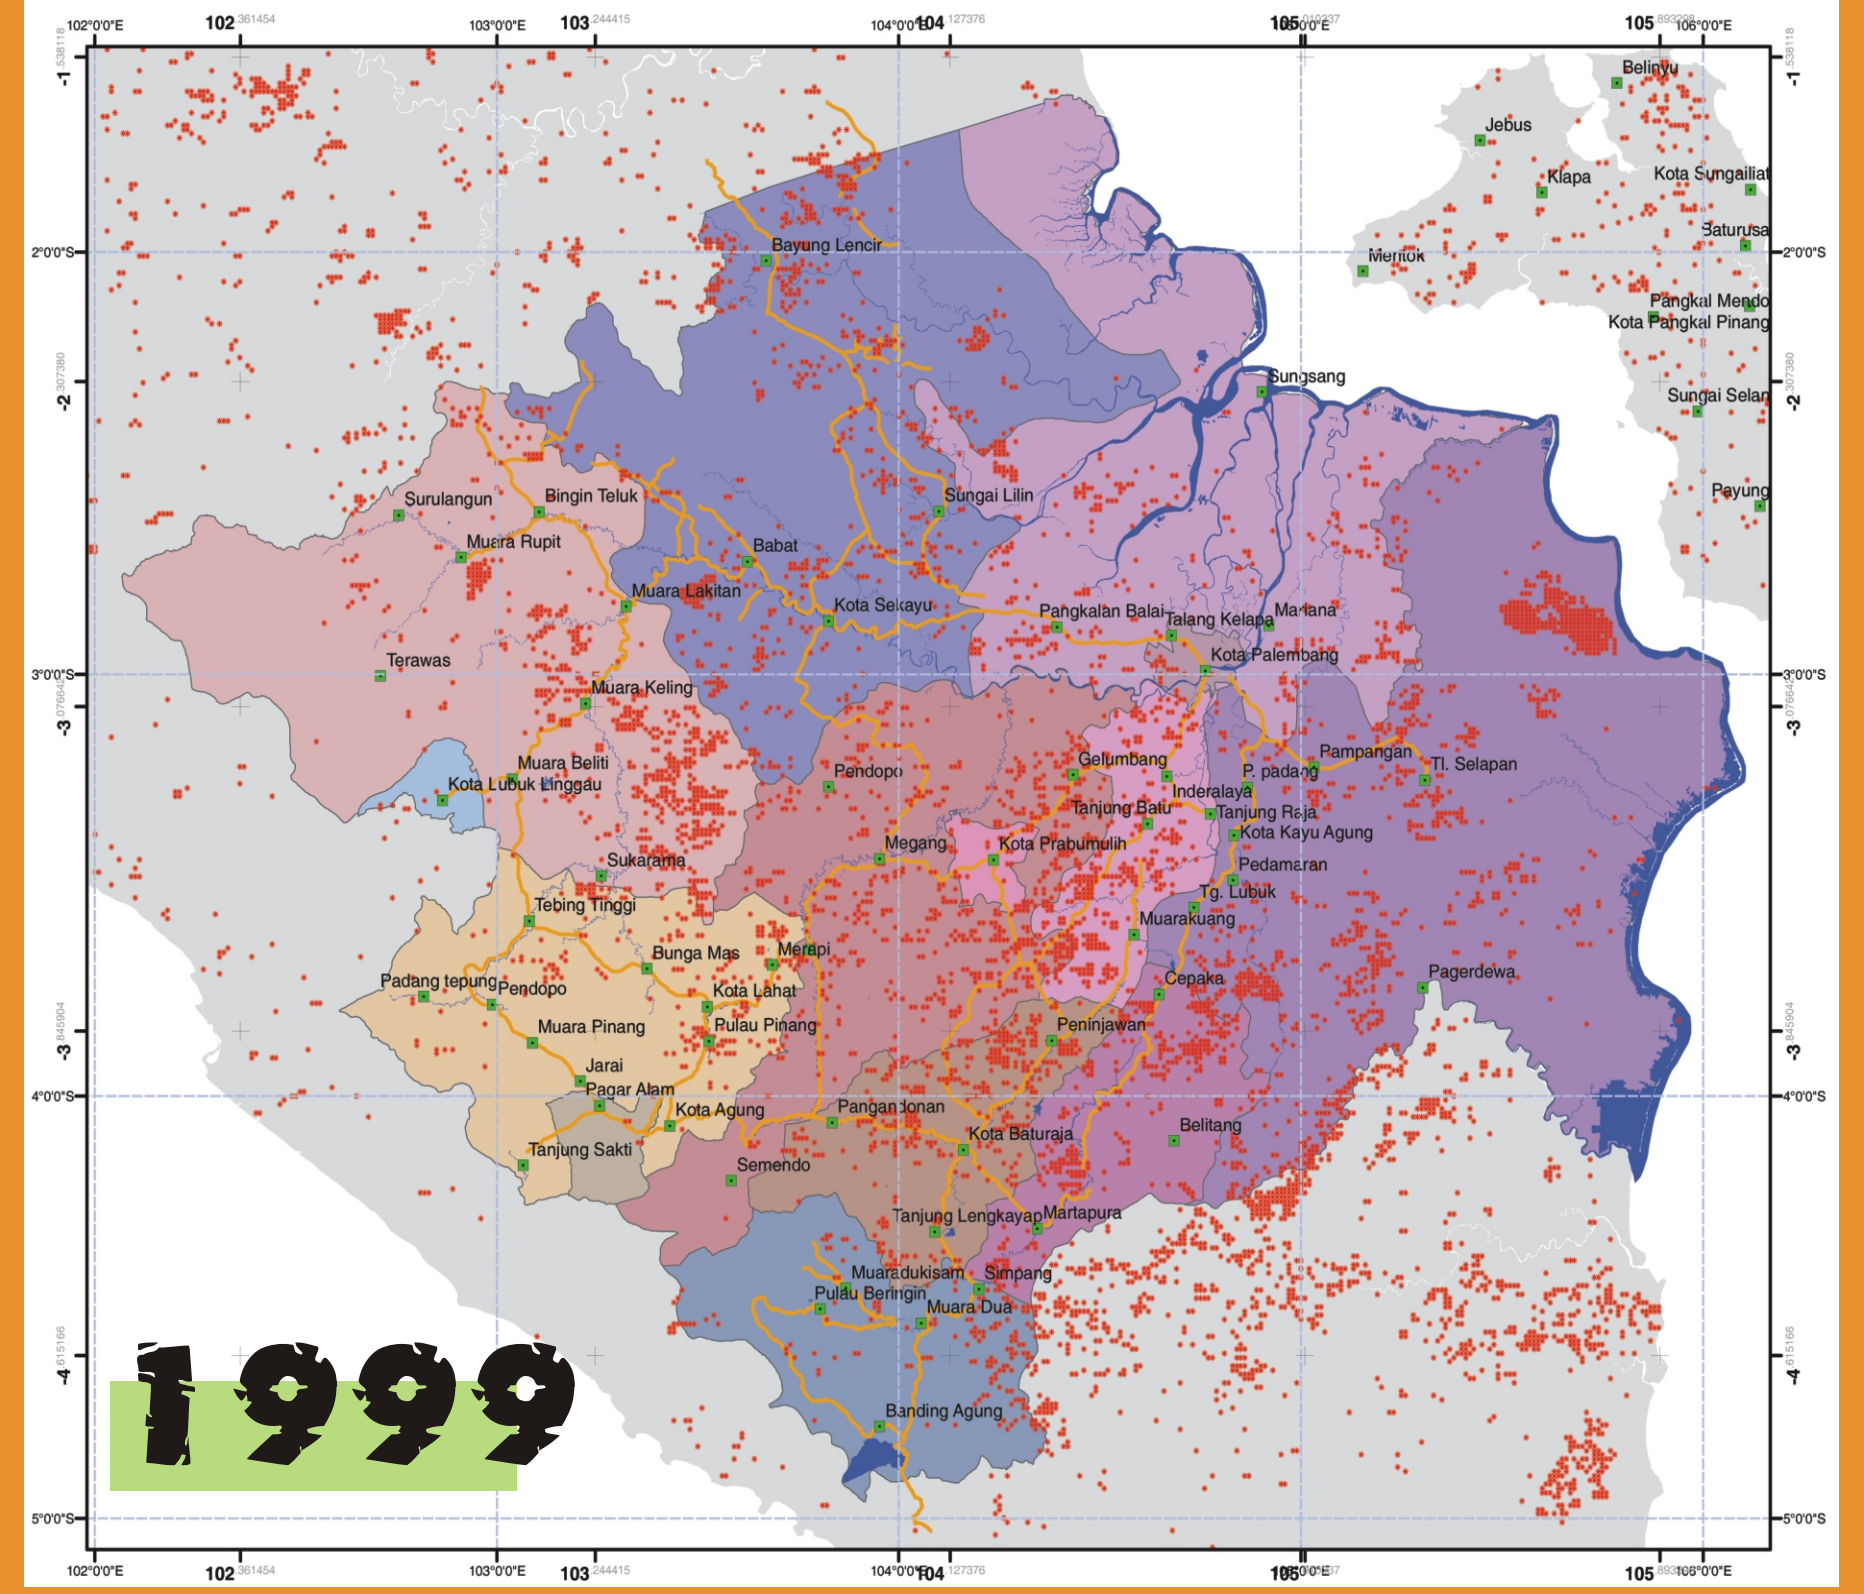

Penyebaran Hotspot Pada Wilayah Sumatera Selatan

Informasi lebih lanjut hubungi:
South Sumatra Forest Fire Management Project
 Jl. Jendral Sudirman No 2837
 Km 3,5 Palembang 30129
 Telp: 0711 - 377821
 E-mail: ssffmp.eu@telkom.net
 Website: www.ssffmp.or.id