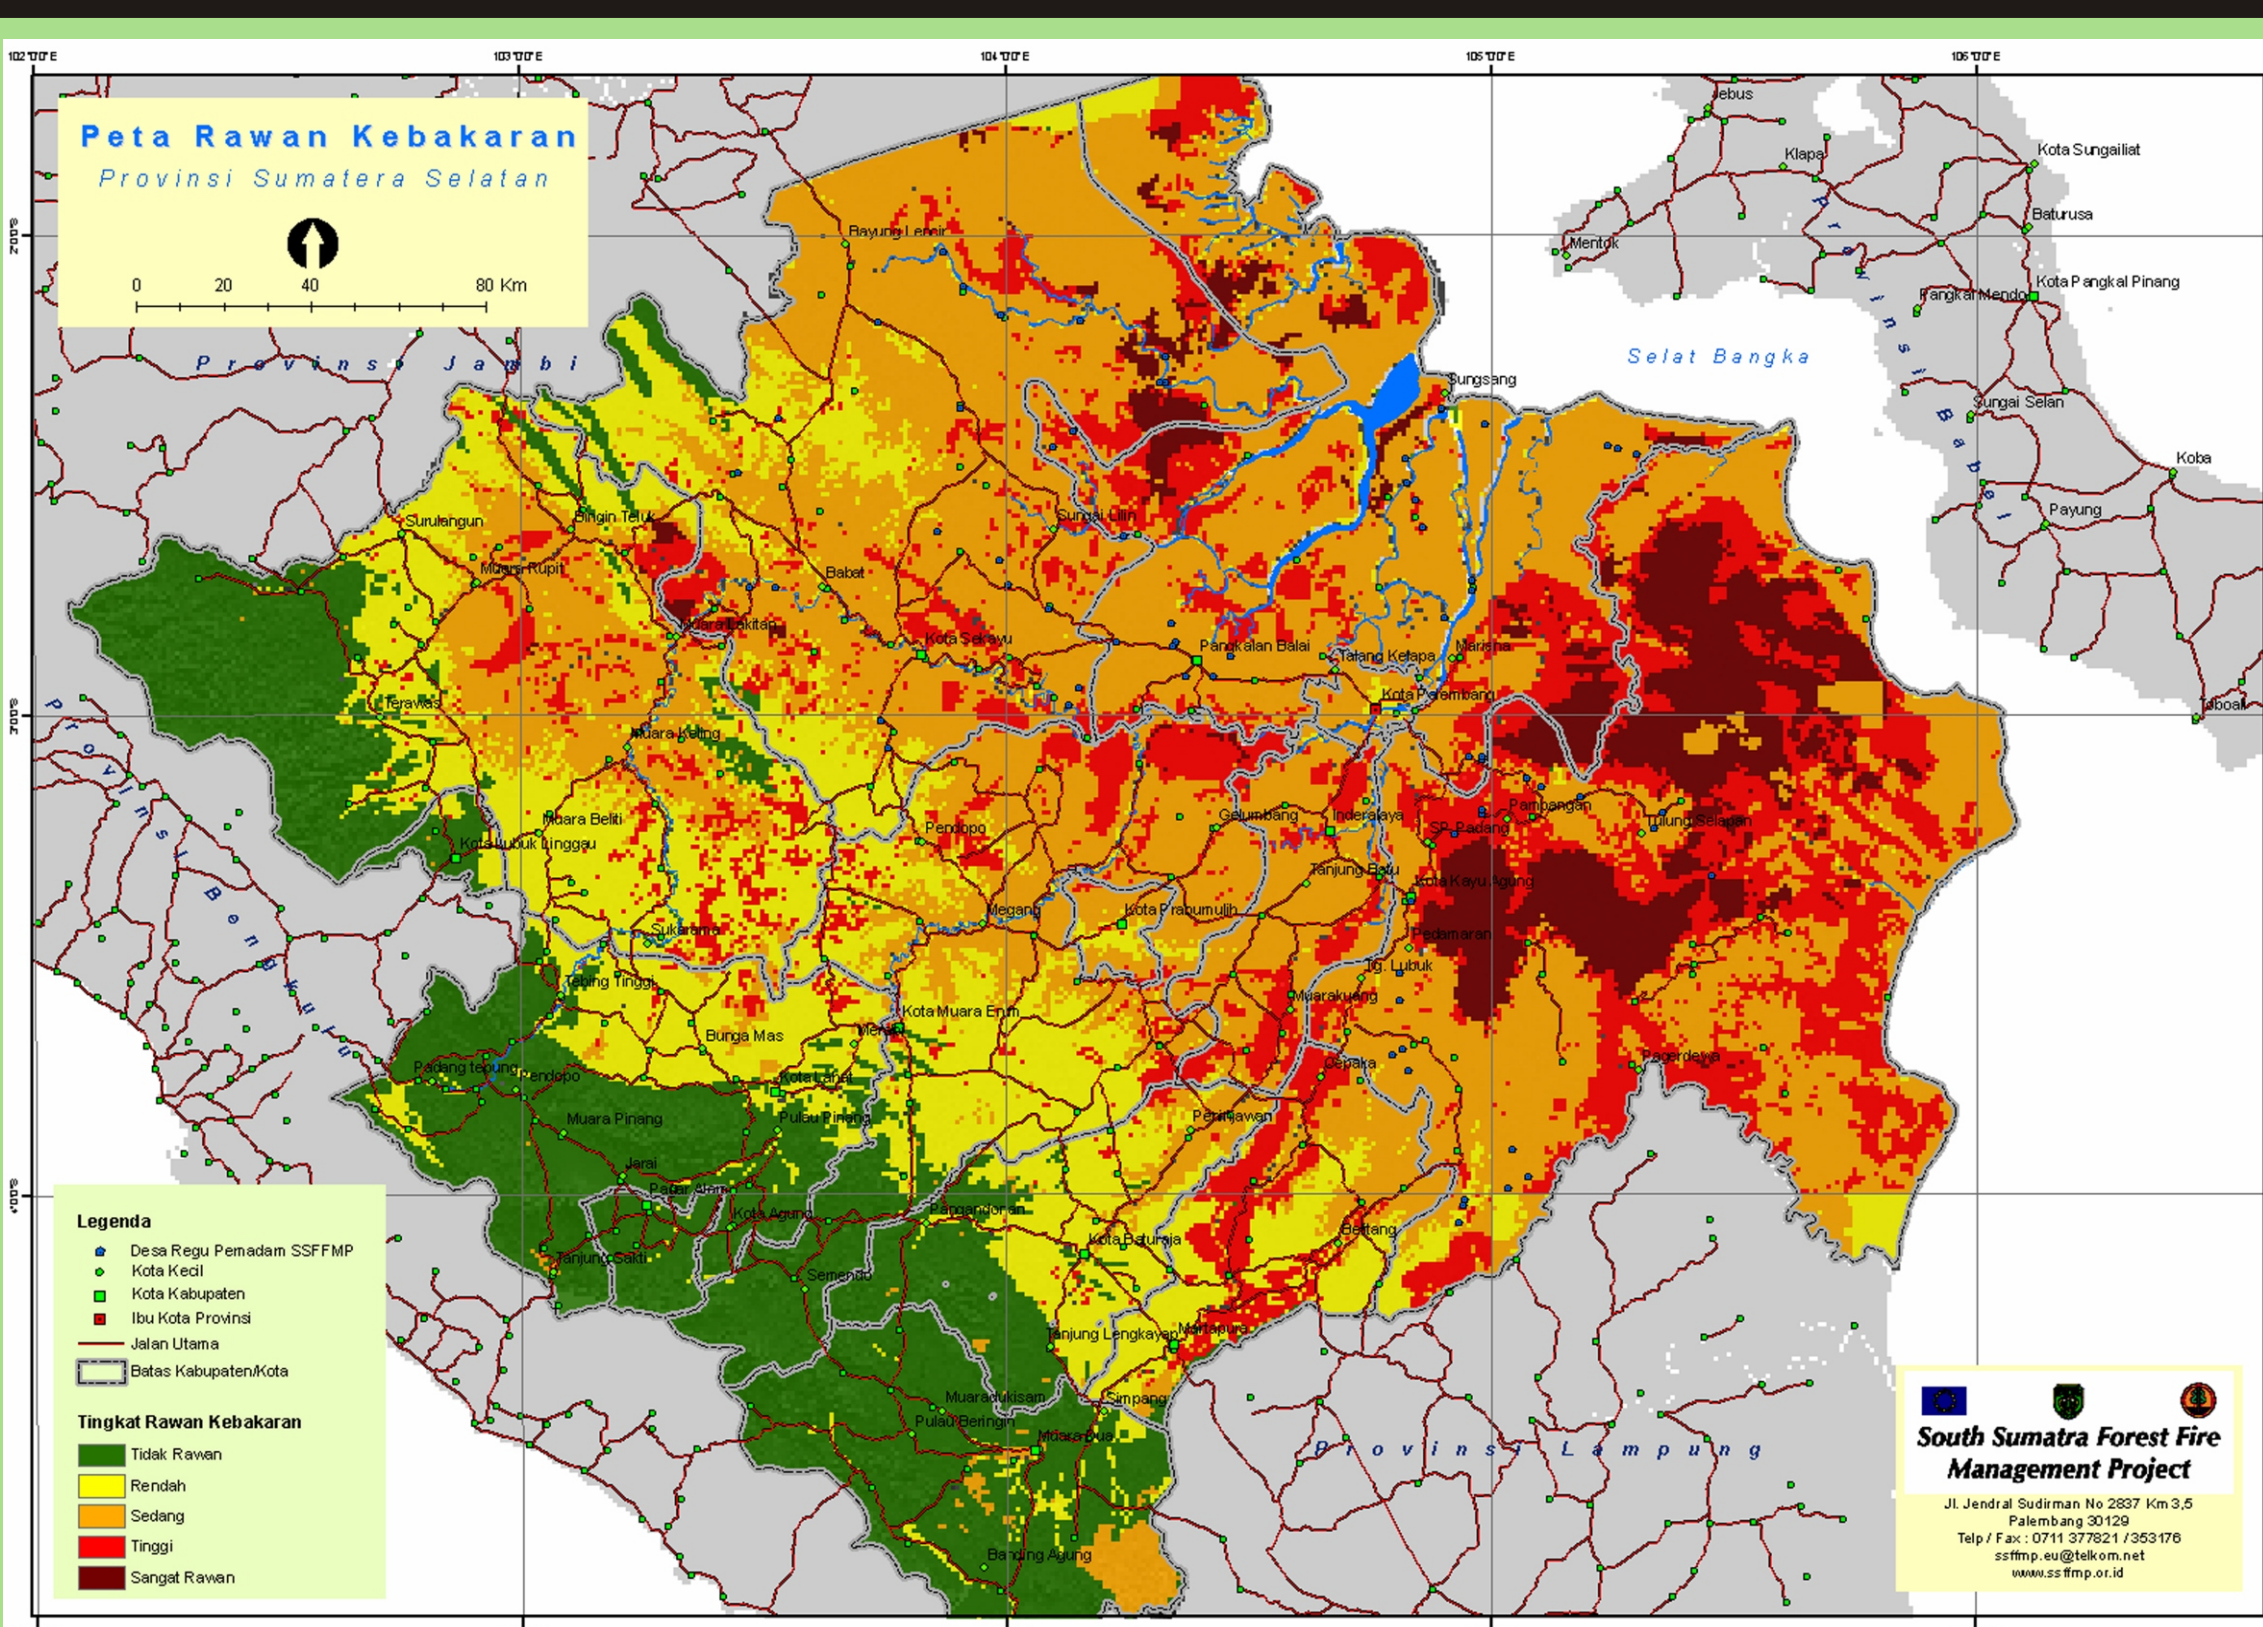

Penyebaran Hotspot Pada Wilayah Sumatera Selatan

Informasi lebih lanjut hubungi:
South Sumatra Forest Fire Management Project
 Jl. Jendral Sudirman No 2837
 Km 3,5 Palembang 30129
 Telp: 0711 - 377821
 E-mail: ssffmp.eu@telkom.net
 Website: www.ssffmp.or.id