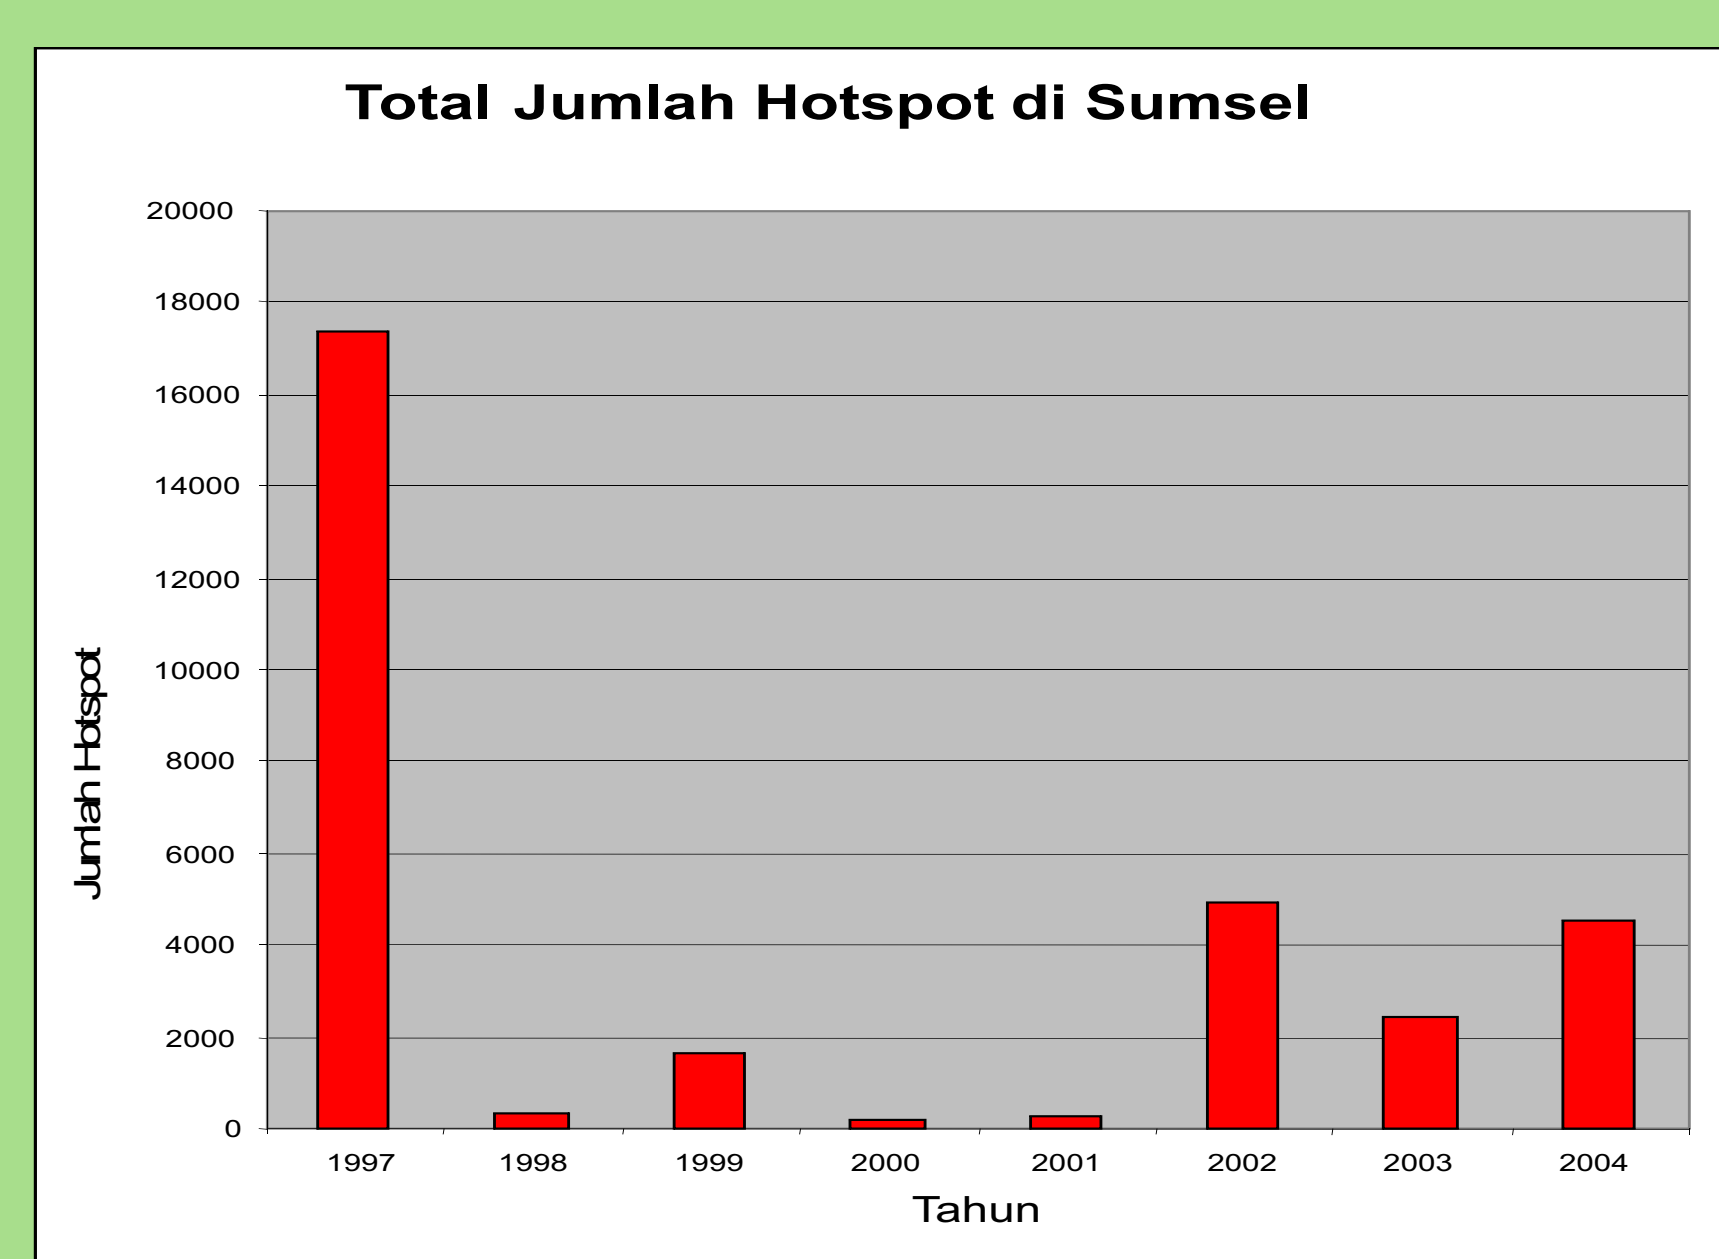

Penyebaran Hotspot Pada Wilayah Sumatera Selatan

Informasi lebih lanjut hubungi:
South Sumatra Forest Fire Management Project
 Jl. Jendral Sudirman No 2837
 Km 3,5 Palembang 30129
 Telp: 0711 - 377821
 E-mail: ssffmp.eu@telkom.net
 Website: www.ssffmp.or.id