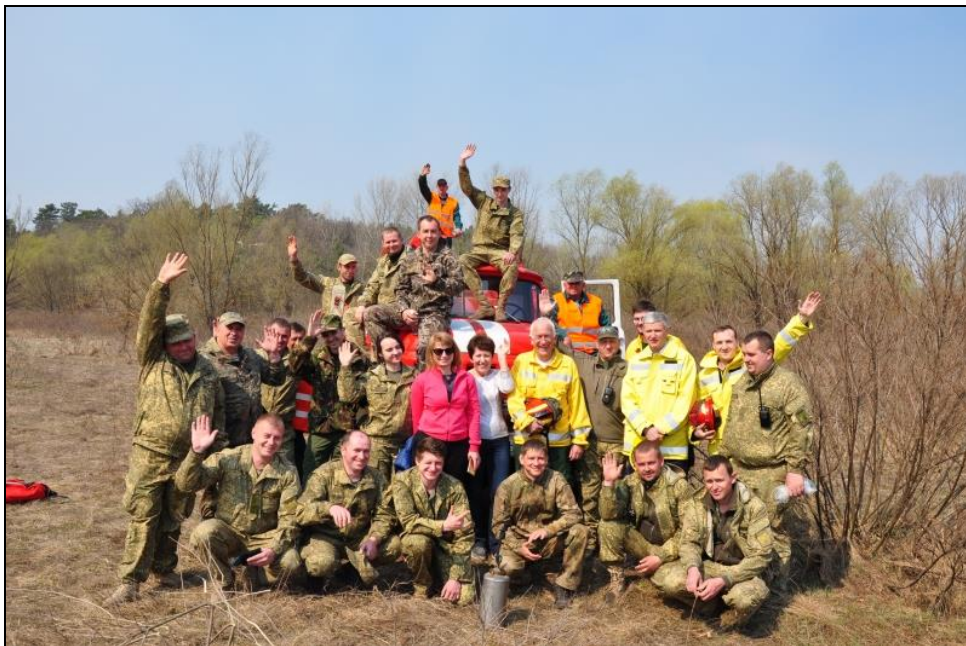

<https://nubip.edu.ua/node/59272>

НАЦІОНАЛЬНИЙ УНІВЕРСИТЕТ
БІОРЕСУРСІВ І ПРИРОДОКОРИСТУВАННЯ
УКРАЇНИ

пройшли навчання із застосування контрольованого палу

9 квітня 2019 року

ДП "Остерський військовий лісгосп", Чернігівська область

08 квітня 2019 року директор *Глобального центру моніторингу пожеж (GFMC) Йохан Голдаммер* та співробітники кафедри лісівництва й *Регіонального Східноєвропейського центру моніторингу пожеж Національного університету біоресурсів і природокористування України Сергій Зібцев* та *Василь Гуменюк* провели польові навчання для представників лісової охорони *ДП «Остерський військовий лісгосп»* із застосування контрольованого палу.

Мета навчання – набуття навиків з використання контрольованого вогню, як інструменту для зниження природної пожежної небезпеки та покращення теоретичних знань і практичних навиків лісових пожежних щодо прогнозування поведінки та розвитку пожежі з урахуванням погодних і топографічних умов та характеристики природного горючого матеріалу.

Польові навчання організовано за ініціативою директора ДП «Остерський військовий лісгосп» **Володимира Борисовича Брайка**, який вважає, що теоретичні знання та практичні навички є основою для підготовки висококваліфікованих кадрів.