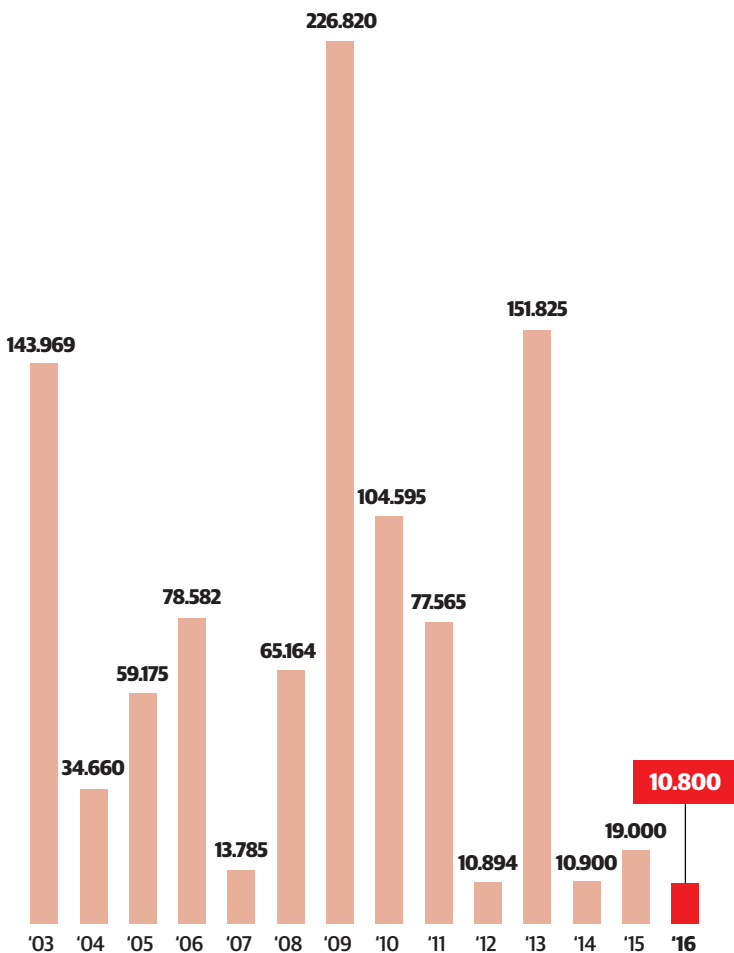

Áreas quemadas

Total de la superficie incendiada año por año en Córdoba.
En hectáreas.

Nota: el dato de 2016 es una estimación oficial, pero no definitiva.