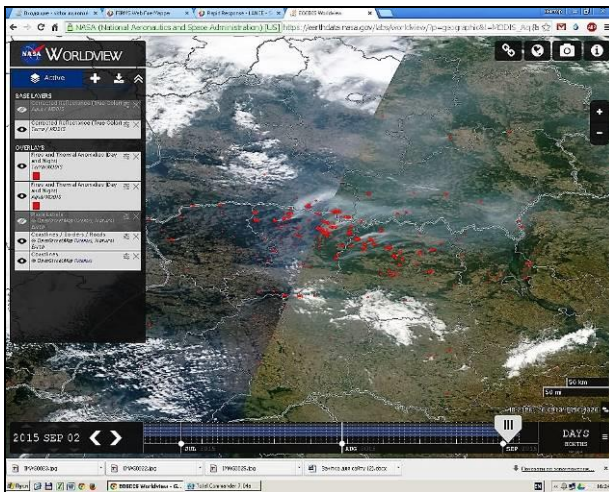

Центр
глобального
моніторингу
пожеж (GFMC)

Регіональний
Східноєвропейський
Центр моніторингу
пожеж

Національний
університет
біоресурсів і
природокористування
України

ННІ Лісового і
садово-
паркового
господарства

Боярська лісова
дослідна станція

VII Український лісопожежний тиждень
МІЖНАРОДНА КОНФЕРЕНЦІЯ, НАЦІОНАЛЬНИЙ КРУГЛИЙ СТІЛ ТА
АКТИВНИЙ ПОЖЕЖНИЙ ЕКСПЕРИМЕНТ

**УРОКИ ЛІСОПОЖЕЖНОГО ПЕРІОДУ 2015 РОКУ В УКРАЇНІ ТА
СХІДНОЄВРОПЕЙСЬКОМУ РЕГІОНІ: ПРОБЛЕМИ ПОПЕРЕДЖЕННЯ,
ВИЯВЛЕННЯ ТА ГАСІННЯ ПРИРОДНИХ ПОЖЕЖ НА
СІЛЬСЬКОГОСПОДАРСЬКИХ ЗЕМЛЯХ, ТОРФ'ЯНИКАХ ТА В ЛІСАХ»**

Київ – Боярка, Україна
16-20 квітня 2016 року

Організатори:

Національний університет біоресурсів і природокористування України, м. Київ
Центр Глобального моніторингу пожеж (GFMC), м. Фрайбург, Німеччина
ННІ лісового і садово-паркового господарства НУБіП України
Регіональний Східноєвропейський центр моніторингу пожеж (REEFMC), м. Київ
Боярська лісова дослідна станція

14:00-17:00 Проведення контрольованого лісопожежного експерименту **«Використання низової пожежі для сприяння лісовідновленню у стиглому сосновому насадженні»** (площа 1,3 га). Плесецьке лісництво Боярської ЛДС (кв.113, вид. 21). Від'їзд автобусу на місце експерименту о 14:00 від 1-го навчального корпусу. Відповідальний: Корень Володимир 067 8793925 .