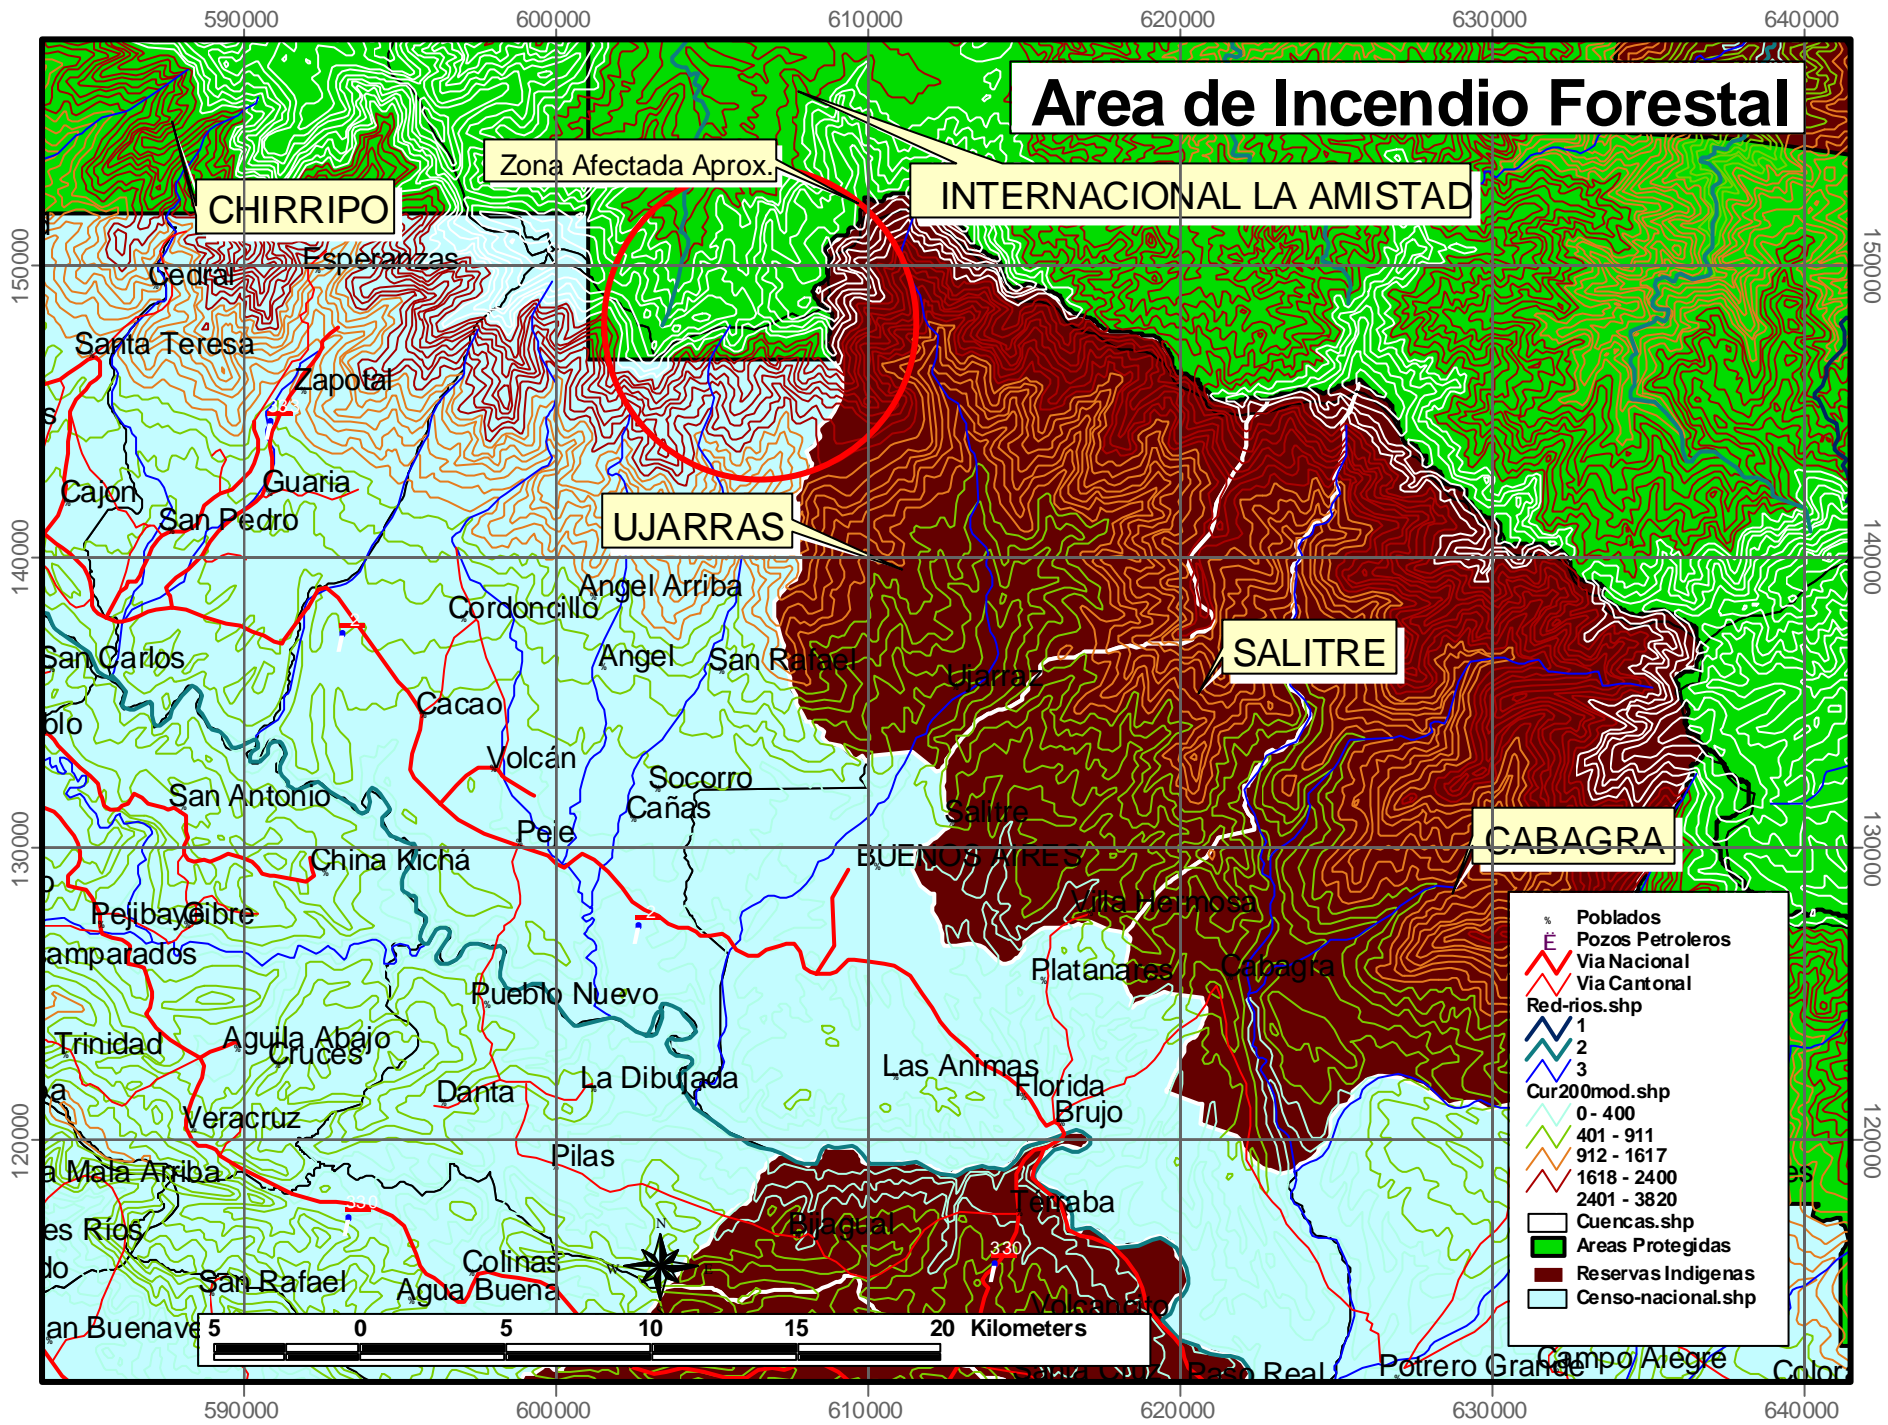

# Area de Incendio Forestal

Zona Afectada Aprox.

INTERNACIONAL LA AMISTAD

CHIRRIPO

UJARRAS

SALITRE

CABAGRA

- Poblados
- Pozos Petroleros
- Via Nacional
- Via Cantonal
- Red-rios.shp
- 1
- 2
- 3
- Cur200mod.shp
- 0 - 400
- 401 - 911
- 912 - 1617
- 1618 - 2400
- 2401 - 3820
- Cuencas.shp
- Areas Protegidas
- Reservas Indigenas
- Censo-nacional.shp